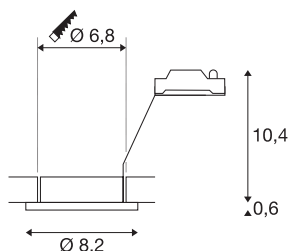

## DOLIX OUT QPAR51

rund, weiss

Der DOLIX OUT Hochvolt Deckeneinbauring ist aus Aluminium gefertigt und mit einem Glas zum Schutz gegen Spritzwasser ausgestattet. Mit seiner Schutzart IP44 ist er im Außenbereich oder in Feuchträumen einsetzbar. Dank der eingebauten GU10 Hochvoltfassung ist der DOLIX OUT Deckeneinbauring fertig für den direkten Anschluss an 230V Netzspannung.

## TECHNISCHE DATEN

Art. Nr.:	1001165
Fassung	GU10
Leuchtmittel	QPAR51
Anzahl Fassungen	1
Leuchtmittel inklusive	Nein
Primäre Nennspannung	220-240V ~50/60Hz mA/V
Höhe	11 cm
Durchmesser	8.2 cm
Einbaudurchmesser	6.8 cm
Einbautiefe	11 cm
Nettogewicht	0.184 kg
Bruttogewicht	0.217 kg
IP Code	IP 65
Schutzklasse	II
Schlagfestigkeitsklasse	IK02
Schlagfestigkeit	0,2 Joule
Montage	Einbau
Montagedetails	Decke
Wattage	50 W
Farbe	weiß
BIG WHITE Seite	713