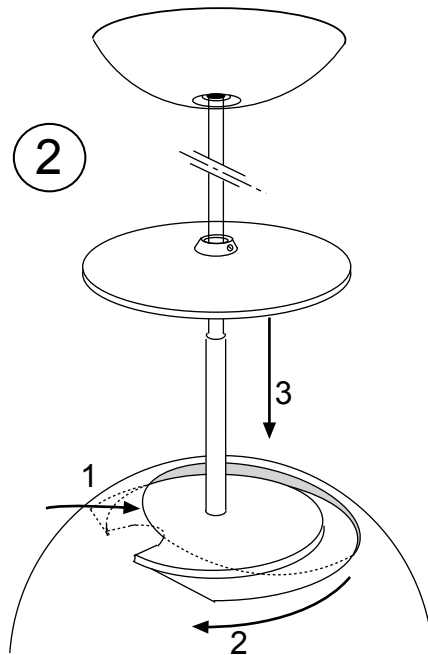

FAGERHULT

SE - 566 80 Habo

GLOBIA O 250-450