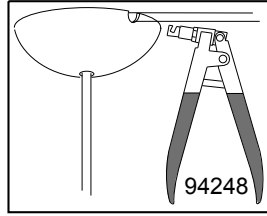

FAGERHULT

SE - 566 80 Habo

GLOBIA O 250-450