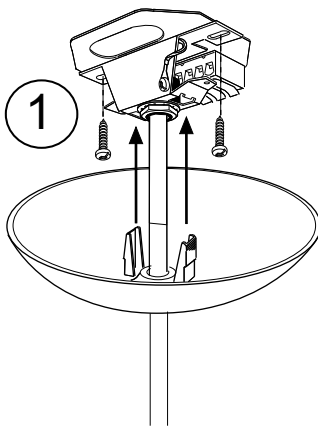

FAGERHULT

SE - 566 80 Habo

GLOBIA O 250-450