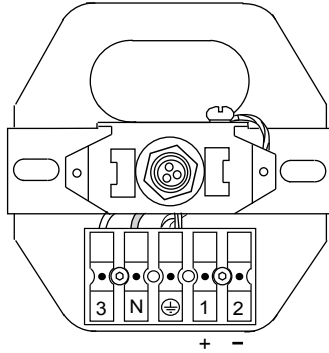

## GLOBIA

Ø 250-400

Observera gällande hanteringsföreskrifter mot elektrostatisk urladdning.

Notice management regulations against electrostatic discharge.

STANDARD	DIGITAL DIM	SWITCH DIM
	→ DALI	
	→ DALI	
	→ N	
	→ L	

Ø 450