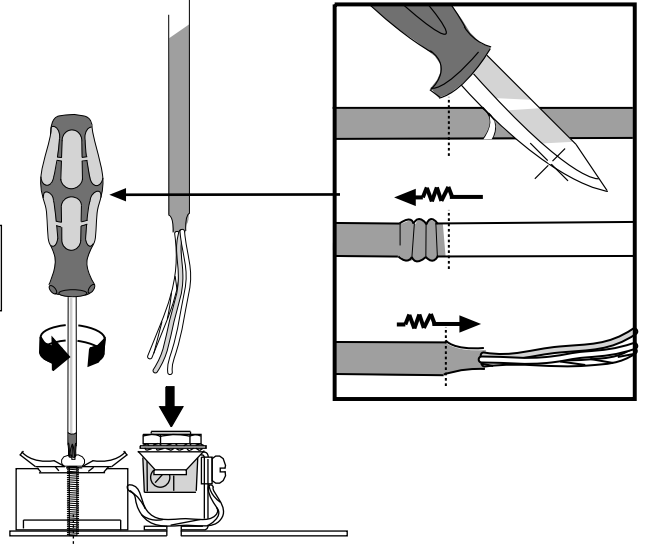

## GLOBIA

Ø 250-400

Observera gällande hanteringsföreskrifter mot elektrostatisk urladdning.

Notice management regulations against electrostatic discharge.

STANDARD	DIGITAL DIM	SWITCH DIM
	→ DALI	
	→ DALI	
	→ N	
	→ L	

Ø 450