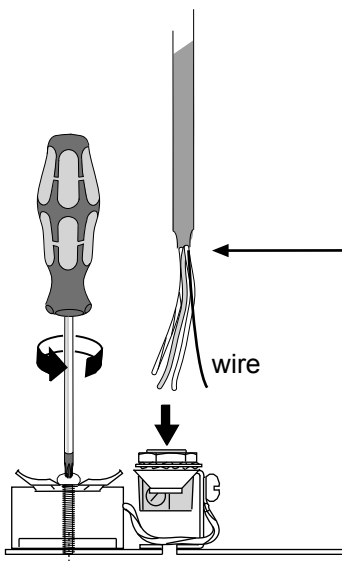

## GLOBIA

Ø 250-400

Observera gällande hanteringsföreskrifter mot elektrostatisk urladdning.

Notice management regulations against electrostatic discharge.

STANDARD	DIGITAL DIM	SWITCH DIM
	→ DALI	
	→ DALI	
	→ N	
	→ L	

Ø 450