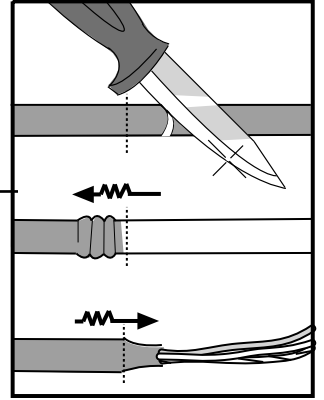

## GLOBIA

Ø 250-400

Observera gällande hanteringsföreskrifter mot elektrostatisk urladdning.

Notice management regulations against electrostatic discharge.

STANDARD	DIGITAL DIM	SWITCH DIM
	→ DALI	
	→ DALI	
	→ N	
	→ L	