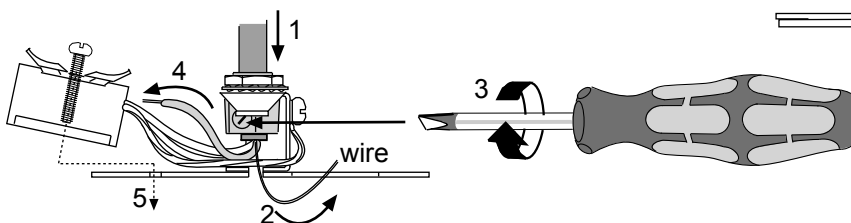

## GLOBIA

Ø 250-400

Observera gällande hanteringsföreskrifter mot elektrostatisk urladdning.

Notice management regulations against electrostatic discharge.

STANDARD	DIGITAL DIM	SWITCH DIM
	→ DALI	
	→ DALI	
	→ N	
	→ L	

Ø 450