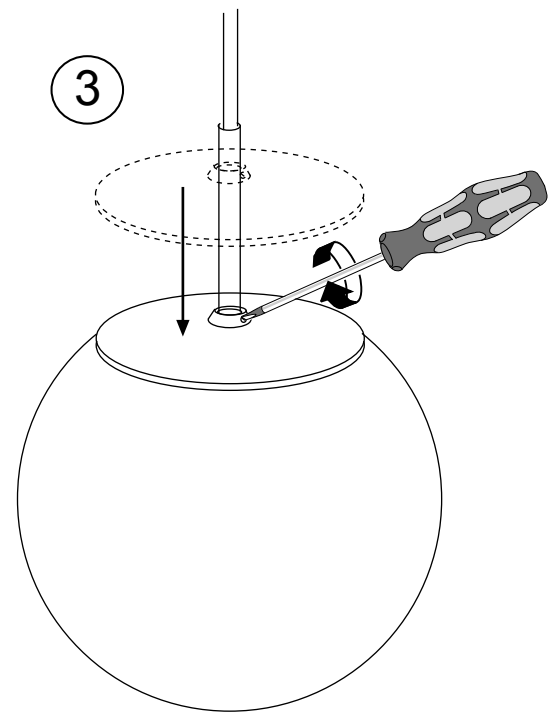

FAGERHULT

SE - 566 80 Habo

GLOBIA O 250-450