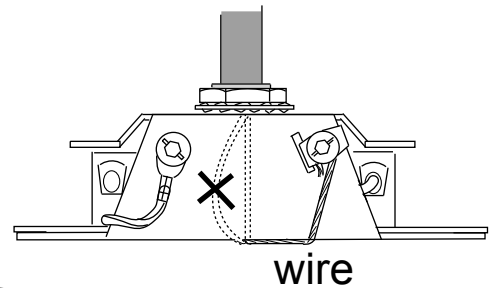

FAGERHULT

SE - 566 80 Habo

GLOBIA

Ø 250-400

Observera gällande hanteringsföreskrifter mot elektrostatisk urladdning.

Notice management regulations against electrostatic discharge.

STANDARD	DIGITAL DIM	SWITCH DIM
	→ DALI	
	→ DALI	
	→ N	
	→ L	

Ø 450