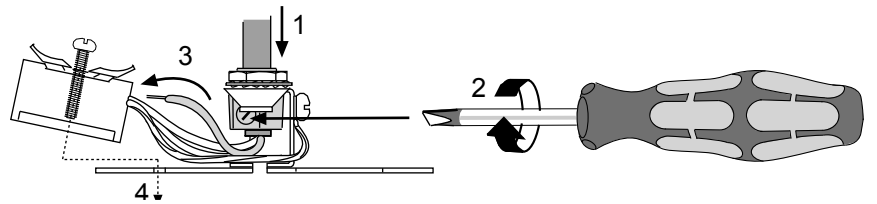

## GLOBIA

Ø 250-400

Observera gällande hanteringsföreskrifter mot elektrostatisk urladdning.

Notice management regulations against electrostatic discharge.

STANDARD	DIGITAL DIM	SWITCH DIM
	→ DALI	
	→ DALI	
	→ N	
	→ L	

Ø 450