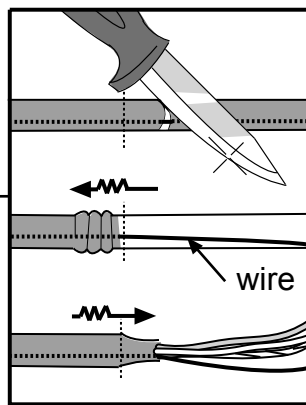

FAGERHULT

SE - 566 80 Habo

GLOBIA

Ø 250-400

Observera gällande hanteringsföreskrifter mot elektrostatisk urladdning.

Notice management regulations against electrostatic discharge.

STANDARD	DIGITAL DIM	SWITCH DIM
	→ DALI	
	→ DALI	
	→ N	
	→ L	

Ø 450