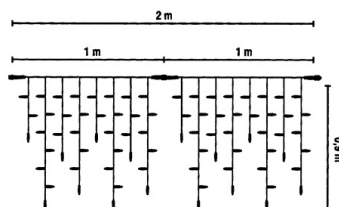

LED-Ice Lite 80 2x0,5m 36V 3W Outdoor

Artikel-Nr.: 59190

Hauptträgerkabel mit zwei Segmenten je 1m, Kabel schwarz, LED warmweiß, max. 22 Ketten koppelbar

Energieeffizienzklasse: nicht kennzeichnungspflichtig

Quecksilbergehalt (mg): 0

Ausführung:	Lichtvorhang/-netz
Anzahl der Lichtpunkte:	80
Leuchtmittel:	LED nicht austauschbar
Mit Leuchtmittel:	ja
Farbe:	sonstige
Spannungsart:	AC/DC
Nennspannung:	36...36 V
Anschlussleistung:	3 W
Batteriebetrieben:	nein
Geeignet für Außengebrauch:	ja
Koppelbar:	ja
Betriebsgerät:	LED-Betriebsgerät spannungsgesteuert
Schutzart (IP):	IP67
Schutzklasse:	III
Brandschutz nach UL 94:	A
Lichtfarbe:	sonstige
Leistungsfaktor:	0.5
Art der Verdrahtung:	mit Durchgangsverdrahtung
Anschlussart:	sonstige