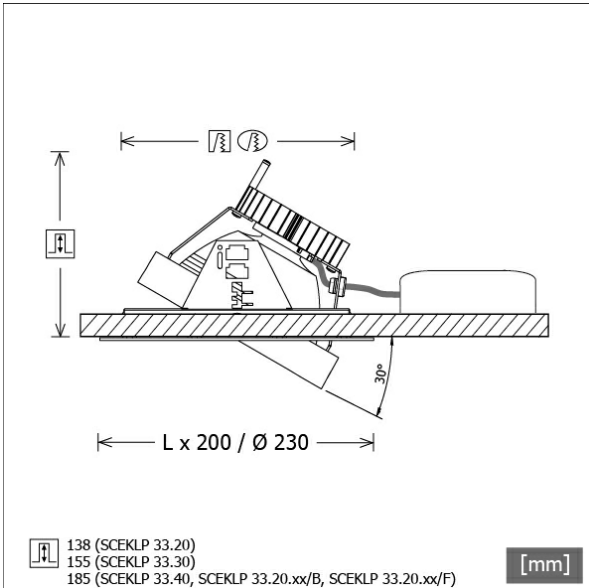

SCEKLP 33.3030.55

Beschreibung

- flexibles Einbaustrahlersystem bestehend aus Einbaurahmen, Lichtköpfen und Betriebsgeräten
- Lichtkopf 30° kardanisch schwenkbar
- hohe Wartungsfreundlichkeit
- keine UV- und Wärmestrahlung
- Wärmemanagement mit Passivkühlung (Kühlkörper aus Aluminium)
- Kardanringe aus Zinkdruckguss
- Spiegelreflektor aus Aluminium mit präziser symmetrischer Abstrahlcharakteristik für optimale Lichtausbeute und Entblendung
- Einbaurahmen separat bestellen
- Schutzglas klar
- werkzeuglose Montage in Einbaurahmen über flexible Haltefedern
- Anschluss an Betriebsgerät über Leuchtenkabel mit Mini-Clamp Steckverbindung
- Betriebsgerät (LED-Konverter) inklusive (Platzierung extern)

Standardoptionen

Farbe	Artikelnummer	EAN
weiß	619740	4043544405920
silber	619743	4043544405913
schwarz	619777	4043544405906

Sonderoptionen

Lichttechnik / Normen

Leuchtmittel	LED Spot / CRI 80 / 3000 K
EPREL Lichtquellen	851239
Lebensdauer	L90 B50 50.000 h L80 B50 100.000 h L80 B20 50.000 h
Systemleistung	36.0 W
Leuchten-Lichtstrom	3470 lm
Systemeffizienz	96.38 lm/W
Moduleffizienz	158.91 lm/W
UGR Klasse	≤22
Abstrahlwinkel	55°
Versorgungsspannung	220 - 240 V / 50 - 60 Hz
Schutzklasse	III
Schutzart	IP20

Abmessungen / Gewichte

Höhe	157 mm
Einbautiefe	155 mm
Durchmesser Lichtkopf	155 mm
Nettogewicht	1.16 kg
Bruttogewicht	1.25 kg

SCEKLP 33.3030.55

Scene 33 System - Spotlight-Insert (1xLED 36W 830/3000K 3470lm 55 °)

— C0/C180 cd / 1000 lm

	C0	C90	C180	C270
0°	1093	1093	1093	1093
15°	1036	1036	1036	1036
30°	488	488	488	488
45°	22	22	22	22
60°	2	2	2	2
75°	2	2	2	2
90°	0	0	0	0
cd / 1000 lm				

Offset [m]	Cone width [m]	Illuminance [lx]
3.0	3.28	421.5
6.0	6.56	105.4
9.0	9.85	46.8
12.0	13.13	26.3
15.0	16.41	16.9