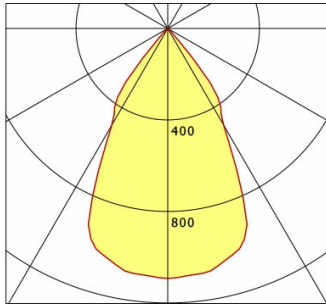

Abmessungen / Gewichte

Höhe	157 mm
Einbautiefe	155 mm
Durchmesser Lichtkopf	155 mm
Nettogewicht	1.16 kg
Bruttogewicht	1.25 kg

SCEKLP 33.3030.55

Scene 33 System - Spotlight-Insert (1xLED 36W 830/3000K 3470lm 55 °)

— C0/C180 cd / 1000 lm

	C0	C90	C180	C270
0°	1093	1093	1093	1093
15°	1036	1036	1036	1036
30°	488	488	488	488
45°	22	22	22	22
60°	2	2	2	2
75°	2	2	2	2
90°	0	0	0	0
cd / 1000 lm				

Offset [m]	Cone width [m]	Illuminance [lx]
3.0	3.28	421.5
6.0	6.56	105.4
9.0	9.85	46.8
12.0	13.13	26.3
15.0	16.41	16.9