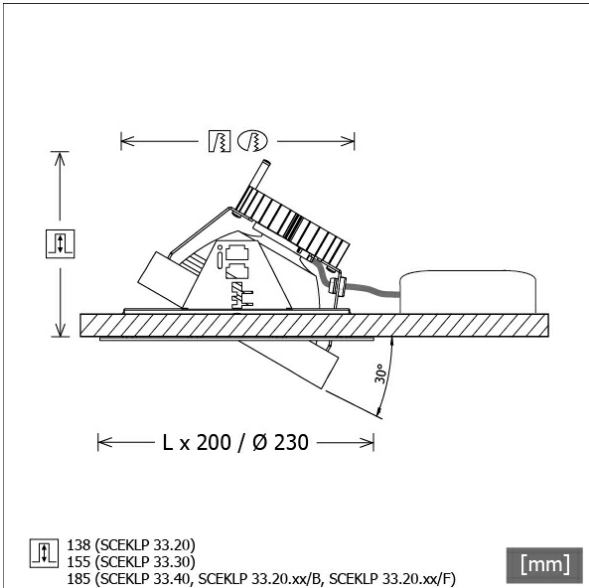

SCEKLP 33.2030.35

Beschreibung

- flexibles Einbaustrahlersystem bestehend aus Einbaurahmen, Lichtköpfen und Betriebsgeräten
- Lichtkopf 30° kardanisch schwenkbar
- hohe Wartungsfreundlichkeit
- keine UV- und Wärmestrahlung
- Wärmemanagement mit Passivkühlung (Kühlkörper aus Aluminium)
- Kardanringe aus Zinkdruckguss
- Spiegelreflektor aus Aluminium mit präziser symmetrischer Abstrahlcharakteristik für optimale Lichtausbeute und Entblendung
- Einbaurahmen separat bestellen
- Schutzglas klar
- werkzeuglose Montage in Einbaurahmen über flexible Haltefedern
- Anschluss an Betriebsgerät über Leuchtenkabel mit Mini-Clamp Steckverbindung
- Betriebsgerät (LED-Konverter) inklusive (Platzierung extern)

Standardoptionen

Farbe	Artikelnummer	EAN
schwarz	619072	4043544406118
weiß	619074	4043544406132
silber	619085	4043544406125

Sonderoptionen

Lichttechnik / Normen

Leuchtmittel	LED Spot / CRI 80 / 3000 K
EPREL Lichtquellen	848117
Lebensdauer	L90 B50 50.000 h
	L80 B50 100.000 h
	L80 B20 50.000 h
Systemleistung	27,0 W
Leuchten-Lichtstrom	2640 lm
Systemeffizienz	97,77 lm/W
Moduleffizienz	156,64 lm/W
UGR Klasse	≤19
Abstrahlwinkel	35°
Versorgungsspannung	220 - 240 V / 50 - 60 Hz
Schutzklasse	III
Schutzart	IP20

Abmessungen / Gewichte

Höhe	140 mm
Einbautiefe	138 mm
Durchmesser Lichtkopf	155 mm
Nettogewicht	1.10 kg
Bruttogewicht	1.16 kg

SCEKLP 33.2030.35

Scene 33 System - Spotlight-Insert (1xLED 27W 830/3000K 2640lm 35 °)

Offset [m]	Cone width [m]	Illuminance [lx]
3.0	1.63	676.3
6.0	3.25	169.1
9.0	4.88	75.1
12.0	6.50	42.3
15.0	8.13	27.1

η	LED
Efficiency	98 lm/W
Direct/Indirect	↓ 100% / ↑ 0%
System Power	27 W
UGR	X=4H, Y=8H
Reflection factors	70/50/20
UGR C0/C180	18.2
UGR C90/C270	18.2
CIE Flux Codes	97 100 100 100 100
Ra/CRI	>80