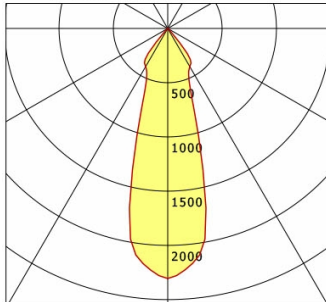

Abmessungen / Gewichte

Höhe	140 mm
Einbautiefe	138 mm
Durchmesser Lichtkopf	155 mm
Nettogewicht	1.10 kg
Bruttogewicht	1.16 kg

SCEKLP 33.2030.35

Scene 33 System - Spotlight-Insert (1xLED 27W 830/3000K 2640lm 35 °)

C0/C180 cd / 1000 lm

	C0	C90	C180	C270
0°	2306	2306	2306	2306
15°	1175	1175	1175	1175
30°	406	406	406	406
45°	21	21	21	21
60°	4	4	4	4
75°	1	1	1	1
90°	0	0	0	0
cd / 1000 lm				

Offset [m] Cone width [m] Illuminance [lx]

Offset [m]	Cone width [m]	Illuminance [lx]
3.0	1.63	676.3
6.0	3.25	169.1
9.0	4.88	75.1
12.0	6.50	42.3
15.0	8.13	27.1

η	LED
Efficiency	98 lm/W
Direct/Indirect	↓ 100% / ↑ 0%
System Power	27 W
UGR	X=4H, Y=8H
Reflection factors	70/50/20
UGR C0/C180	18.2
UGR C90/C270	18.2
CIE Flux Codes	97 100 100 100 100
Ra/CRI	>80