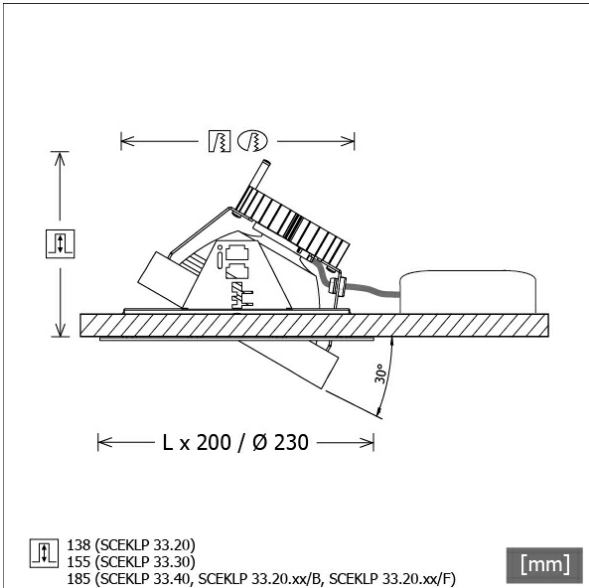

SCEKLP 33.3030.35

Beschreibung

- flexibles Einbaustrahlersystem bestehend aus Einbaurahmen, Lichtköpfen und Betriebsgeräten
- Lichtkopf 30° kardanisch schwenkbar
- hohe Wartungsfreundlichkeit
- keine UV- und Wärmestrahlung
- Wärmemanagement mit Passivkühlung (Kühlkörper aus Aluminium)
- Kardanringe aus Zinkdruckguss
- Spiegelreflektor aus Aluminium mit präziser symmetrischer Abstrahlcharakteristik für optimale Lichtausbeute und Entblendung
- Einbaurahmen separat bestellen
- Schutzglas klar
- werkzeuglose Montage in Einbaurahmen über flexible Haltefedern
- Anschluss an Betriebsgerät über Leuchtenkabel mit Mini-Clamp Steckverbindung
- Betriebsgerät (LED-Konverter) inklusive (Platzierung extern)

Standardoptionen

Farbe	Artikelnummer	EAN
schwarz	619408	4043544405876
silber	619427	4043544405883
weiß	619428	4043544405890

Sonderoptionen

Lichttechnik / Normen

Leuchtmittel	LED Spot / CRI 80 / 3000 K
EPREL Lichtquellen	851239
Lebensdauer	L90 B50 50.000 h
	L80 B50 100.000 h
	L80 B20 50.000 h
Systemleistung	36.0 W
Leuchten-Lichtstrom	3330 lm
Systemeffizienz	92.50 lm/W
Moduleffizienz	158.91 lm/W
UGR Klasse	≤19
Abstrahlwinkel	35°
Versorgungsspannung	220 - 240 V / 50 - 60 Hz
Schutzklasse	III
Schutzart	IP20

Abmessungen / Gewichte

Höhe	157 mm
Einbautiefe	155 mm
Durchmesser Lichtkopf	155 mm
Nettogewicht	1.16 kg
Bruttogewicht	1.25 kg

SCEKLP 33.3030.35

Scene 33 System - Spotlight-Insert (1xLED 36W 830/3000K 3330lm 35 °)

Offset [m]	Cone width [m]	Illuminance [lx]
3.0	1.62	850.5
6.0	3.24	212.6
9.0	4.86	94.5
12.0	6.48	53.2
15.0	8.10	34.0

η	LED
Efficiency	93 lm/W
Direct/Indirect	↓ 100% / ↑ 0%
System Power	36 W
UGR	X=4H, Y=8H
Reflection factors	70/50/20
UGR C0/C180	19.1
UGR C90/C270	19.1
CIE Flux Codes	97 99 100 100 100
Ra/CRI	>80