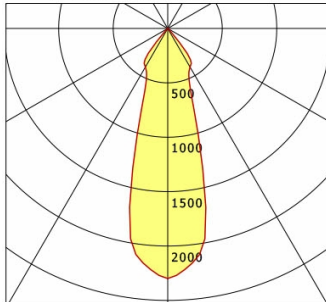

Abmessungen / Gewichte

Höhe	157 mm
Einbautiefe	155 mm
Durchmesser Lichtkopf	155 mm
Nettogewicht	1.16 kg
Bruttogewicht	1.25 kg

SCEKLP 33.3030.35

Scene 33 System - Spotlight-Insert (1xLED 36W 830/3000K 3330lm 35 °)

C0/C180 cd / 1000 lm

	C0	C90	C180	C270
0°	2299	2299	2299	2299
15°	1163	1163	1163	1163
30°	410	410	410	410
45°	22	22	22	22
60°	5	5	5	5
75°	2	2	2	2
90°	0	0	0	0
cd / 1000 lm				

Offset [m] Cone width [m] Illuminance [lx]

Offset [m]	Cone width [m]	Illuminance [lx]
3.0	1.62	850.5
6.0	3.24	212.6
9.0	4.86	94.5
12.0	6.48	53.2
15.0	8.10	34.0

η	LED
Efficiency	93 lm/W
Direct/Indirect	↓ 100% / ↑ 0%
System Power	36 W
UGR	X=4H, Y=8H
Reflection factors	70/50/20
UGR C0/C180	19.1
UGR C90/C270	19.1
CIE Flux Codes	97 99 100 100 100
Ra/CRI	>80