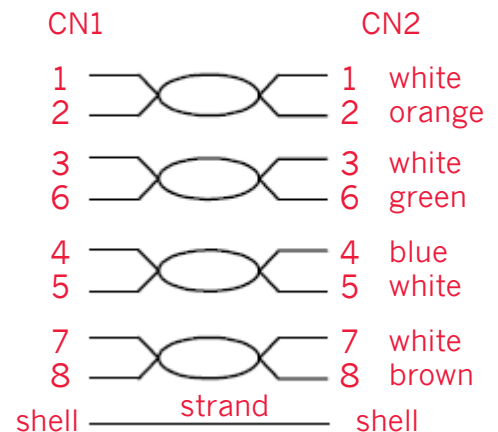

Subject to change w/o notice

DEHA-No	Item-Nr.	Type	EAN	colour	Length
6117464	2713-13-0087	Cat. 6A 0,25 m grey	4046725399148	grey	0,25 m
6117462	2713-13-0085	Cat. 6A 0,25 m blue	4046725399124	blue	0,25 m
6117463	2713-13-0086	Cat. 6A 0,25 m yellow	4046725399131	yellow	0,25 m
6117465	2713-13-0088	Cat. 6A 0,25 m green	4046725399155	green	0,25 m
6117466	2713-13-0089	Cat. 6A 0,25 m red	4046725399162	red	0,25 m
6117467	2713-13-0090	Cat. 6A 0,25 m black	4046725399179	black	0,25 m
6117468	2713-13-0091	Cat. 6A 0,25 m white	4046725399186	white	0,25 m
5860514	2713-13-0001	Cat. 6A 0,5 m grey	4046725359425	grey	0,5 m
5860515	2713-13-0002	Cat. 6A 0,5 m blue	4046725359432	blue	0,5 m
5860516	2713-13-0003	Cat. 6A 0,5 m yellow	4046725359449	yellow	0,5 m
5860517	2713-13-0004	Cat. 6A 0,5 m green	4046725359456	green	0,5 m
5860518	2713-13-0005	Cat. 6A 0,5 m red	4046725359463	red	0,5 m
5860519	2713-13-0006	Cat. 6A 0,5 m black	4046725359470	black	0,5 m
5860520	2713-13-0007	Cat. 6A 0,5 m white	4046725359487	white	0,5 m
5860521	2713-13-0008	Cat. 6A 1,0 m grey	4046725359494	grey	1,0 m
5860522	2713-13-0009	Cat. 6A 1,0 m blue	4046725359500	blue	1,0 m
5860523	2713-13-0010	Cat. 6A 1,0 m yellow	4046725359517	yellow	1,0 m
5860524	2713-13-0011	Cat. 6A 1,0 m green	4046725359524	green	1,0 m
5860525	2713-13-0012	Cat. 6A 1,0 m red	4046725359531	red	1,0 m
5860526	2713-13-0013	Cat. 6A 1,0 m black	4046725359548	black	1,0 m
5860527	2713-13-0014	Cat. 6A 1,0 m white	4046725359555	white	1,0 m
5860528	2713-13-0015	Cat. 6A 1,5 m grey	4046725359562	grey	1,5 m
5860529	2713-13-0016	Cat. 6A 1,5 m blue	4046725359579	blue	1,5 m
5860530	2713-13-0017	Cat. 6A 1,5 m yellow	4046725359586	yellow	1,5 m
5860531	2713-13-0018	Cat. 6A 1,5 m green	4046725359593	green	1,5 m
5860532	2713-13-0019	Cat. 6A 1,5 m red	4046725359609	red	1,5 m
5860533	2713-13-0020	Cat. 6A 1,5 m black	4046725359616	black	1,5 m
5860534	2713-13-0021	Cat. 6A 1,5 m white	4046725359623	white	1,5 m
5860535	2713-13-0022	Cat. 6A 2,0 m grey	4046725359630	grey	2,0 m
5860536	2713-13-0023	Cat. 6A 2,0 m blue	4046725359647	blue	2,0 m
5860537	2713-13-0024	Cat. 6A 2,0 m yellow	4046725359654	yellow	2,0 m
5860538	2713-13-0025	Cat. 6A 2,0 m green	4046725359661	green	2,0 m
5860539	2713-13-0026	Cat. 6A 2,0 m red	4046725359678	red	2,0 m
5860540	2713-13-0027	Cat. 6A 2,0 m black	4046725359685	black	2,0 m
5860541	2713-13-0028	Cat. 6A 2,0 m white	4046725359692	white	2,0 m
5860542	2713-13-0029	Cat. 6A 3,0 m grey	4046725359708	grey	3,0 m
5860543	2713-13-0030	Cat. 6A 3,0 m blue	4046725359715	blue	3,0 m
5860544	2713-13-0031	Cat. 6A 3,0 m yellow	4046725359722	yellow	3,0 m
5860545	2713-13-0032	Cat. 6A 3,0 m green	4046725359739	green	3,0 m
5860546	2713-13-0033	Cat. 6A 3,0 m red	4046725359746	red	3,0 m
5860547	2713-13-0034	Cat. 6A 3,0 m black	4046725359753	black	3,0 m
5860548	2713-13-0035	Cat. 6A 3,0 m white	4046725359760	white	3,0 m
5860549	2713-13-0036	Cat. 6A 5,0 m grey	4046725359777	grey	5,0 m
5860550	2713-13-0037	Cat. 6A 5,0 m blue	4046725359784	blue	5,0 m
5860551	2713-13-0038	Cat. 6A 5,0 m yellow	4046725359791	yellow	5,0 m
5860552	2713-13-0039	Cat. 6A 5,0 m green	4046725359807	green	5,0 m
5860553	2713-13-0040	Cat. 6A 5,0 m red	4046725359814	red	5,0 m
5860554	2713-13-0041	Cat. 6A 5,0 m black	4046725359821	black	5,0 m
5860555	2713-13-0042	Cat. 6A 5,0 m white	4046725359838	white	5,0 m
5860556	2713-13-0043	Cat. 6A 7,5 m grey	4046725359845	grey	7,5 m
5860557	2713-13-0044	Cat. 6A 7,5 m blue	4046725359852	blue	7,5 m
5860558	2713-13-0045	Cat. 6A 7,5 m yellow	4046725359869	yellow	7,5 m
5860559	2713-13-0046	Cat. 6A 7,5 m green	4046725359876	green	7,5 m
5860560	2713-13-0047	Cat. 6A 7,5 m red	4046725359883	red	7,5 m
5860561	2713-13-0048	Cat. 6A 7,5 m black	4046725359890	black	7,5 m
5860562	2713-13-0049	Cat. 6A 7,5 m white	4046725359906	white	7,5 m