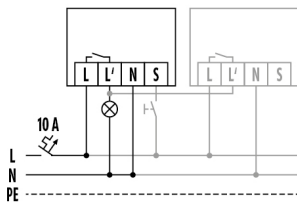

MD-FLAT-E 360i/8 RW WIELAND GST18

Artikelnummer   **GTIN**
EP10427862   4015120427862

Maßzeichnung	Erfassungsbereiche	Erfassungsbereichweite	
		☐ Quer (A)	Ø 8 m
		☐ Frontal (B)	Ø 6 m

Schaltplan

Ausführliche Produktbeschreibung

- Design-Bewegungsmelder, Reichweite ca. 8 m im Ø
- 1 Kanal, Schalten, mit Nulldurchgangsschaltung optimiert für LED-Leuchten
- Master/Slave (Parallelschaltung)
- Flache Optik mit Design-Abdeckungen aus Kunststoff: rund, weiß - variabel austauschbar (alternativ: Glas, quadratisch, schwarz)
- Unterputz und Deckeneinbau
- Tastereingang
- Wieland GST-Stecker