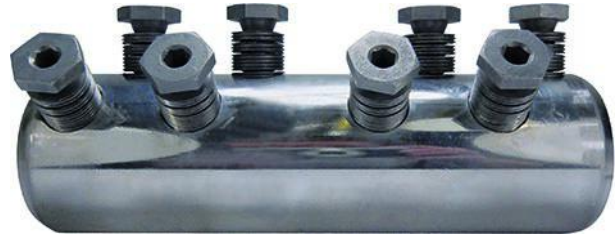

## Schraubverbinder für Cu und Al

längsdicht mit Trennsteg, mit Abreißkopfschrauben

Zum Verbinden unterschiedlicher Leitertypen und Materialien, ideal zum Verbinden gleicher und ungleicher Leiterquerschnitte.

### Produktbeschreibung

Artikelname	SV-V-AS 400-630
Artikelnummer	195307

---

## Technische Daten

Artikelname	SV-V-AS 400-630
Artikelnummer	195307
Nennquerschnitt RM min	400 mm <sup>2</sup>
Nennquerschnitt RM max	630 mm <sup>2</sup>
Länge L	200 m
Länge L1	94 mm
Durchmesser D1	34 mm
Durchmesser D3	52 mm
Anzahl Schrauben	6 Stück