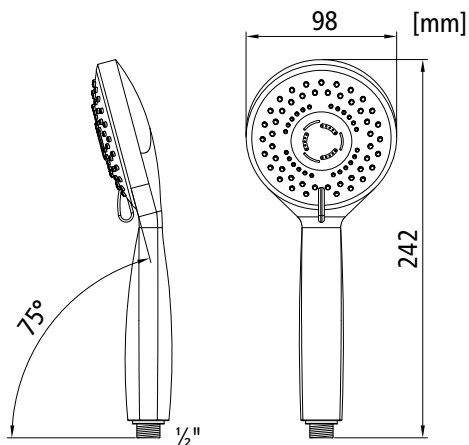

Gebrauchs- und Montageanleitung
Operating and installation instructions

Handbrause CXH

Hand shower CXH

1. Funktionen / Functions / Traits / Functies / Funkcje / Funkce / Funkcie / Funktioner / Funções / الوظائف

2. Durchfluss / Water flow / Flux / Stromen / Płynąć / Průtok / Prietok / Flöde / Fluir / تدفق الماء

3. Maße / Dimensions / Cotes / Maten / Wymiary /
Rozměry / Rozmery / Mått / Dimensiones / الأبعاد

4. Installation / Installation / Installation /
Installatie / Instalacja / Instalace / Inštalácia /
Installation / Instalação / التركيب