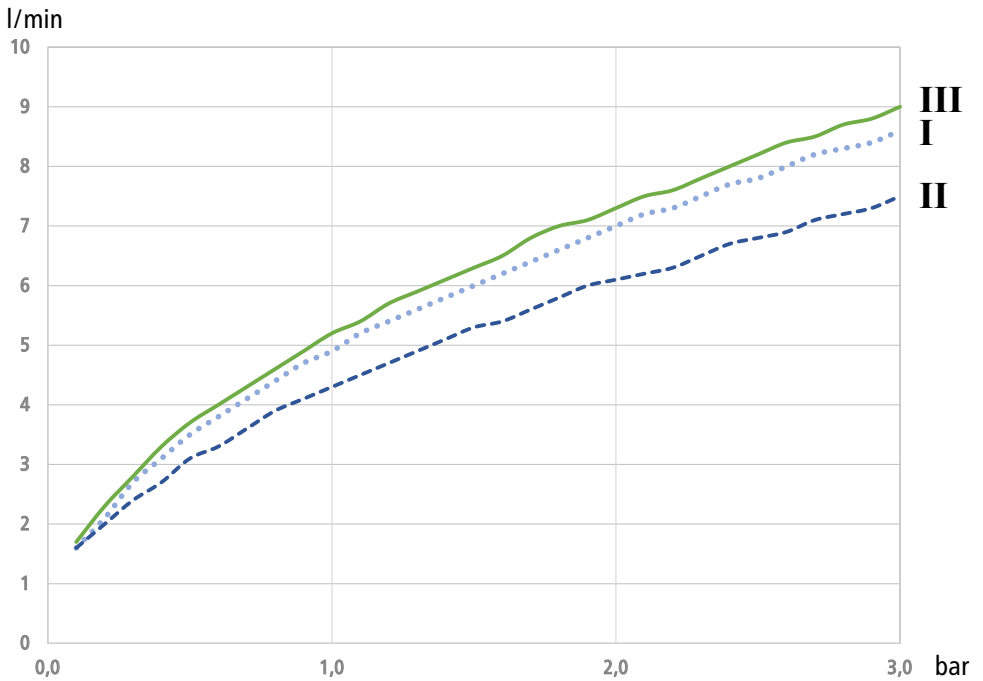

Gebrauchs- und Montageanleitung
Operating and installation instructions

Handbrause CXH

Hand shower CXH

1. Funktionen / Functions / Traits / Functies / Funkcje / Funkce / Funkcie / Funktioner / Funções / الوظائف

2. Durchfluss / Water flow / Flux / Stromen / Płynąć / Průtok / Prietok / Flöde / Fluir / تدفق الماء

3. Maße / Dimensions / Cotes / Maten / Wymiary /
Rozměry / Rozmery / Mått / Dimensiones / الأبعاد

4. Installation / Installation / Installation /
Installatie / Instalacja / Instalace / Inštalácia /
Installation / Instalação / التركيب