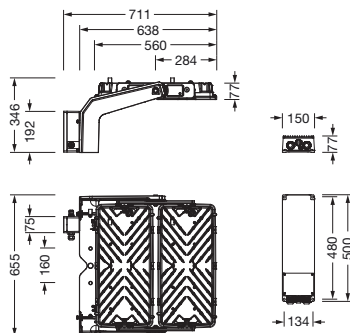

Bestell-Nr.: 5XA779314M010A | GTIN (EAN): 4058352538142

Produktbeschreibung: FL11mxRe,RS12957

Floodlight FL 11 maxi Remote Fluter; Lichtlenkung mit Linse aus PMMA; Abdeckscheibe aus Einscheiben-Sicherheitsglas, klar; Lichtverteilung: RS12, rotations-symmetrisch direkt strahlend, LEDFarbtemperatur: 5700K, Farbwiedergabe: CRI > 90, Lichtfarbe: 957; mit Klemme, 8polig, max. 2,5mm<sup>2</sup>, Netzanschluss: 220..240V/380..400V AC, 50/60Hz, Stoßspannungsfestigkeit: Line to Ground: 10kV, LED Einheit ohne ESD-Umgebung tauschbar, kein Nachglimmen bei DALI-Off- / DMX-Off-Befehl, Dimmbereich 0,1..100%, EVG einzeln tauschbar, staubdichtes LED-Modul; Fluter mit 2x LED-Einheit aus Aluminium-Druckguss, lackiert grau; Länge: 713mm / Breite: 651mm / Höhe: 338mm; Tragbügel, aus Aluminium-Druckguss, unbehandelt, natur, Ausstattung: Power, Schutzart (gesamt): IP66; Schutzklasse (gesamt): SK I (Schutzerdung); Prüfzeichen: CE, ENEC, VDE; Ballwurfsicherheit: Ballwurfsicher mit Zubehör, Schlagfestigkeit: IK07; zul. Lagertemperatur: -40..+85°C; Verpackungseinheit: 1 Stück

Bestückung: LED  
 Gew. (kg): 17,6  
 GTIN (EAN): 4058352538142

Bestell-Nr.: 5XA779314M010A | GTIN (EAN): 4058352538142

Technische Detailbeschreibung: FL11mxRe,RS12957

#### Elektrischer Anschluss

- Anschluss: Klemme, 8polig, max. 2,5mm<sup>2</sup>
- Nennspannung: 220..240V/380..400V, 50/60Hz, AC
- Stoßspannungsfestigkeit: Line to Ground: 10kV

#### Abmessung, Gewicht

- Länge: 713mm
- Breite: 651mm
- Höhe: 338mm
- Gewicht: 17,6kg