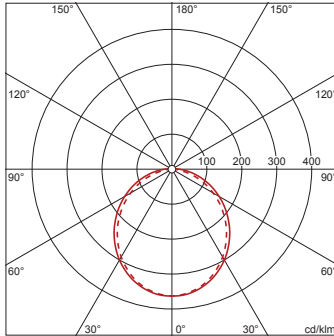

Lebensdauer

- Bemessungslebensdauer: 50000h (L80/B10) bei UT = 25°C

Bestell-Nr.: 5XA861D4N0X | GTIN (EAN): 4050737978338

Maße: TV20AVL,LED,5120lm840,DALI,PC,dir,An

Bestell-Nr.: 5XA861D4N0X | **GTIN (EAN):** 4050737978338

Planungsdaten: TV20AVL,LED,5120lm840,DALI,PC,dir,An

5XA861D4N0X: 1x LED 4000K
/ CRI ≥ 80

4050737978338

5XA861D4N0X

LED 4000K / CRI ≥ 80

Φ_N 5120 lm

— C 0/180
- - - C 90/270

Anzahl Leuchten im Raum

Reflexionsgrad 70/50/20

Em(x)	100		200		500	
Lh(m)	2,5	3,0	2,5	3,0	2,5	3,0
20 m ²	0,6	0,7	1,2	1,4	3,0	3,5
30 m ²	0,9	1,0	1,8	2,0	4,5	5,0
40 m ²	1,1	1,3	2,3	2,5	5,7	6,3
50 m ²	1,4	1,5	2,7	3,0	6,8	7,6
75 m ²	2,0	2,2	4,0	4,3	9,9	11
100 m ²	2,6	2,8	5,1	5,5	13	14
500 m ²	12	12	23	24	58	60