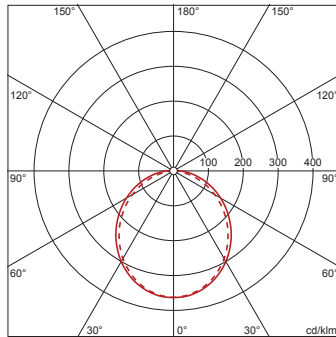

TV 20, Antivandalen-Leuchte, primäre Lichtlenkung mit Spiegel-Reflektor, aus Aluminium, matt, primäre lichttechn. Abdeckung: Abdeckwanne, aus PC, satiniert, Lichtaustritt: direkt strahlend, primäre Lichtcharakteristik: symmetrisch, Montageart: Anbau, LED, Bemessungslichtstrom: 5.120lm, Lichtausbeute: 102lm/W, Lichtfarbe: 840, Farbtemperatur: 4000K, Vorschaltgerät: EVG-DALI, Netzanschluss: 230V, AC, 50Hz, Bemessungsleistung: 50W, Leuchtgehäuse, aus Aluminium, lackiert, Siteco® eisenglimmer (DB 702S), inkl. Wand- und Deckenbefestigungselement, Länge: 1.561mm, Breite: 260mm, Höhe: 70mm, Schutzart (gesamt): IP65, Schutzklasse (gesamt): SK I (Schutzerdung), Prüfzeichen: CE, Schutzzeichen: F, Schlagfestigkeit: 2x IK10, Norm: EN 60598, Verpackungseinheit: 1 Stück

4050737978338
5XA861D4N0X

LED 4000K / CRI ≥ 80   Φ_N 5120 lm

IP 65 2xIK 10

Bestückung: LED
Gew. (kg): 8,9
GTIN (EAN): 4050737978338