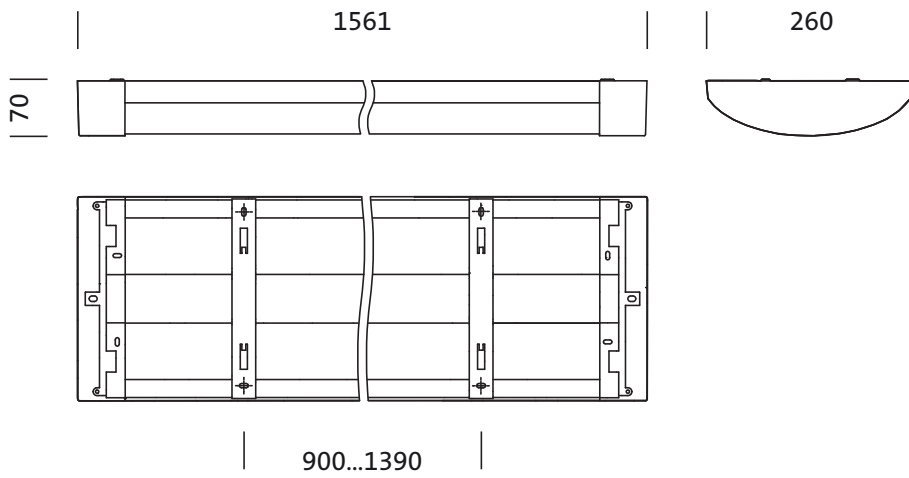

Montage

- Montageart, Montageort: Anbau, an der Decke, an der Wand
- Anordnung: Einzel-/Bandanordnung

Elektrischer Anschluss

- Nennspannung: 230V, 50Hz, AC

Abmessung, Gewicht

- Länge: 1561mm
- Breite: 260mm
- Höhe: 70mm
- Gewicht: 8,9kg

Lebensdauer

- Bemessungslebensdauer: 50000h (L80/B10) bei UT = 25°C

Bestell-Nr.: 5XA861D4N0X | GTIN (EAN): 4050737978338

Maße: TV20AVL,LED,5120lm840,DALI,PC,dir,An

Bestell-Nr.: 5XA861D4N0X | **GTIN (EAN):** 4050737978338