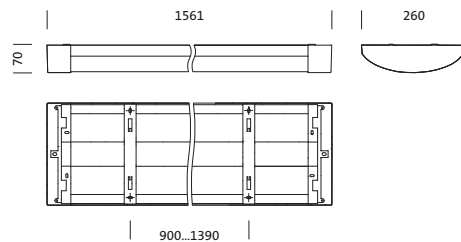

Bestell-Nr.: 5XA861D4N0X | **GTIN (EAN):** 4050737978338

Produktbeschreibung: TV20AVL,LED,5120lm840,DALI,PC,dir,An

TV 20, Antivandalen-Leuchte, primäre Lichtlenkung mit Spiegel-Reflektor, aus Aluminium, matt, primäre lichttechn. Abdeckung: Abdeckwanne, aus PC, satiniert, Lichtaustritt: direkt strahlend, primäre Lichtcharakteristik: symmetrisch, Montageart: Anbau, LED, Bemessungslichtstrom: 5.120lm, Lichtausbeute: 102lm/W, Lichtfarbe: 840, Farbtemperatur: 4000K, Vorschaltgerät: EVG-DALI, Netzanschluss: 230V, AC, 50Hz, Bemessungsleistung: 50W, Leuchtgehäuse, aus Aluminium, lackiert, Siteco® eisenglimmer (DB 702S), inkl. Wand- und Deckenbefestigungselement, Länge: 1.561mm, Breite: 260mm, Höhe: 70mm, Schutzart (gesamt): IP65, Schutzklasse (gesamt): SK I (Schutzerdung), Prüfzeichen: CE, Schutzzeichen: F, Schlagfestigkeit: 2x IK10, Norm: EN 60598, Verpackungseinheit: 1 Stück

4050737978338
5XA861D4N0X

LED 4000K / CRI ≥ 80   Φ_N 5120 lm

IP 65 2xIK 10

Bestückung: LED
Gew. (kg): 8,9
GTIN (EAN): 4050737978338