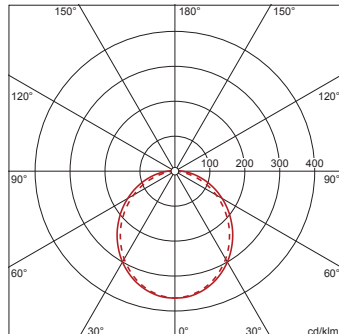

#### Abmessung, Gewicht

- Länge: 705mm
- Breite: 260mm
- Höhe: 70mm
- Gewicht: 4,1kg

#### Lebensdauer

- Bemessungslebensdauer: 50000h (L80/B10) bei UT = 25°C

Bestell-Nr.: 5XA861D2N0A | GTIN (EAN): 4050737978314

Maße: TV20AVL,LED,2130lm840,DALI,PC,dir,An

**Bestell-Nr.:** 5XA861D2N0A | **GTIN (EAN):** 4050737978314

**Planungsdaten:** TV20AVL,LED,2130lm840,DALI,PC,dir,An

**5XA861D2N0A: 1x LED 4000K**  
/ CRI ≥ 80

4050737978314

5XA861D2N0A

LED 4000K / CRI ≥ 80

$\Phi_N$  2130 lm

— C 0/180

- - - C 90/270

**Anzahl Leuchten im Raum**

Reflexionsgrad 70/50/20

Em(x)	100		200		500	
Lh(m)	2,5	3,0	2,5	3,0	2,5	3,0
20 m²	1,4	1,7	2,9	3,3	7,2	8,3
30 m²	2,1	2,4	4,3	4,9	11	12
40 m²	2,7	3,1	5,5	6,1	14	15
50 m²	3,3	3,6	6,6	7,3	16	18
75 m²	4,8	5,2	9,6	10	24	26
100 m²	6,2	6,6	12	13	31	33
500 m²	28	29	56	58	140	144