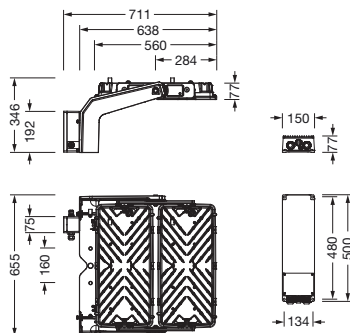

Bestell-Nr.: 5XA779314K010A | GTIN (EAN): 4058352538111

Produktbeschreibung: FL11mxRe,RS07957

Floodlight FL 11 maxi Remote Fluter; Lichtlenkung mit Linse aus PMMA; Abdeckscheibe aus Einscheiben-Sicherheitsglas, klar; Lichtverteilung: RS07, rotations-symmetrisch direkt strahlend, LEDFarbtemperatur: 5700K, Farbwiedergabe: CRI > 90, Lichtfarbe: 957; mit Klemme, 8polig, max. 2,5mm<sup>2</sup>, Netzanschluss: 220..240V/380..400V AC, 50/60Hz, Stoßspannungsfestigkeit: Line to Ground: 10kV, LED Einheit ohne ESD-Umgebung tauschbar, kein Nachglimmen bei DALI-Off- / DMX-Off-Befehl, Dimmbereich 0,1..100%, EVG einzeln tauschbar, staubdichtes LED-Modul; Fluter mit 2x LED-Einheit aus Aluminium-Druckguss, lackiert grau; Länge: 713mm / Breite: 651mm / Höhe: 338mm; Tragbügel, aus Aluminium-Druckguss, unbehandelt, natur, Ausstattung: Power, Schutzart (gesamt): IP66; Schutzklasse (gesamt): SK I (Schutzerdung); Prüfzeichen: CE, ENEC, VDE; Ballwurfsicherheit: Ballwurfsicher mit Zubehör, Schlagfestigkeit: IK07; zul. Lagertemperatur: -40..+85°C; Verpackungseinheit: 1 Stück

Bestückung: LED  
 Gew. (kg): 17,6  
 GTIN (EAN): 4058352538111

Bestell-Nr.: 5XA779314K010A | GTIN (EAN): 4058352538111

Technische Detailbeschreibung: FL11mxRe,RS07957

#### Elektrischer Anschluss

- Anschluss: Klemme, 8polig, max. 2,5mm<sup>2</sup>
- Nennspannung: 220..240V/380..400V, 50/60Hz, AC
- Stoßspannungsfestigkeit: Line to Ground: 10kV

#### Abmessung, Gewicht

- Länge: 713mm
- Breite: 651mm
- Höhe: 338mm
- Gewicht: 17,6kg