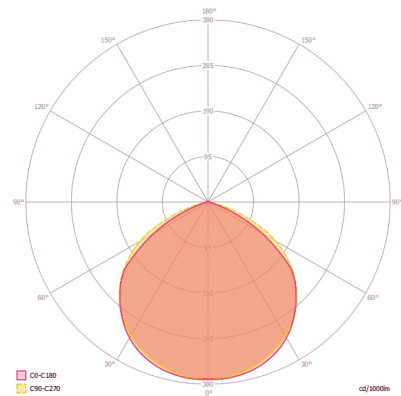

Maßzeichnung

Lichtverteilung

Schaltplan

Standardbetrieb

Ausführliche Produktbeschreibung

- Der kompakte Strahler OFL BASIC eignet sich für die platzsparende Ausleuchtung von Verkehrswegen, Garagen und Plätzen oder die Beleuchtung von Fassaden und Schildern.
- LED-Strahler mit kompaktem Aluminiumgehäuse für die unauffällige Montage, schwarz.
- 30 W Lichtleistung mit 4000 K Lichtfarbe (neutralweiß).
- Sehr gute Effizienz mit 100 lm/W