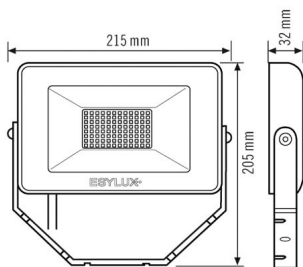

BASIC OFL TR 3000 840 BK

Artikelnummer	GTIN
EL10810701	4015120810701

Zubehör

Produktbezeichnung	Artikelnummer	Produktbeschreibung	GTIN
Befestigung			
FL WALL ARM 700 BK	EL10810534	Wandausleger für Strahler, 700 mm, inklusive Adapter, schwarz	4015120810534
FL GROUND SPIKE BK	EL10810558	Erdspieß für Strahler, inklusive Adapter, schwarz	4015120810558

Maßzeichnung