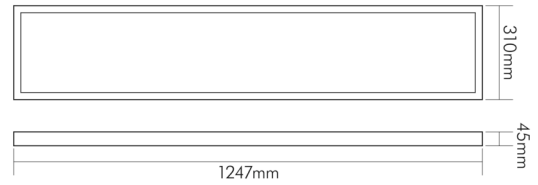

DATENBLATT

LED Panel Aufbau 1247x310 UGR19 weiß 38-SCCT MP

LED Panel Aufbau zur schnellen, einfachen Montage

Artikelnummer	1580383010
GTIN	4044538075853

LICHTTECHNISCHE EIGENSCHAFTEN

Lichtkegel	freistrahlend/diffus
Gesamtlichtstrom bei 3000 K	4460 lm
Gesamtlichtstrom bei 4000 K	4700 lm
Gesamtlichtstrom bei 6500 K	4700 lm
Farbtemperatur 2	4000 K
Farbtemperatur 3	6500 K
Geeignet für Anzahl der Lichtquellen	1
Gesamtlichtstrom 2 bei 3000 K	3000 lm
Gesamtlichtstrom 2 bei 4000 K	3200 lm
Gesamtlichtstrom 3 bei 3000 K	2200 lm
Gesamtlichtstrom 3 bei 4000 K	2400 lm
Farbtemperatur	3000 K
Lichtfarbe	warmweiß bis tageslichtweiß
LED Effizienz	138 lm/W
LED Effizienz [System]	123 lm/W
Ausstrahlwinkel	90°
Farbabweichung (MacAdam)	3 SDCM
Farbwiedergabeindex Ra	82
Farbwiedergabeindex R9	6
Blendungsbegrenzung [UGR]	19
Blendungsbegrenzung [UGR] längs	18,4

Stand:
17.05.2024
01:00:00