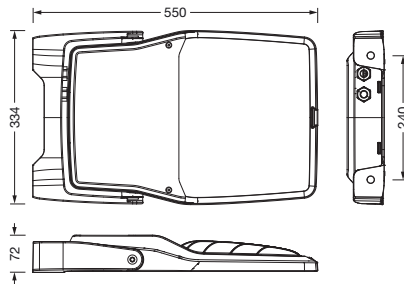

Bestückung: LED  
 Gew. (kg): 6,7  
 GTIN (EAN): 4058352653074

**Bestell-Nr.:** 5XA7771C4E2A | **GTIN (EAN):** 4058352653074

**Technische Detailbeschreibung:** FL21iQmn,PL64,12280lm740,Comf,Desbü

#### Abmessung, Gewicht

- Gewicht: 6,7kg