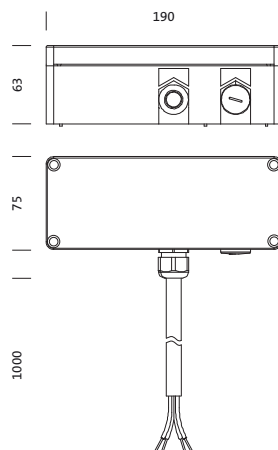

Bestell-Nr.: 5XA769SCS5 | **GTIN (EAN):** 4058352715987

Produktbeschreibung: SConSpController,BTLR

SITECO Connect SportSteuergerät, Konfiguration per Casambi-App, Montageort: am Tragbügel, aus Kunststoff, Schutzart (gesamt): IP66, Schutzklasse (gesamt): SK II (Schutzisoliert), Prüfzeichen: CE, Spannung: 230V, Spannungsart: AC, Leitungslänge: 1 m, Bluetooth® Long Range, EVG-DALI, Bluetooth®, Verpackungseinheit: 1 Stück

IP 66

Gew. (kg): 0,7
GTIN (EAN): 4058352715987