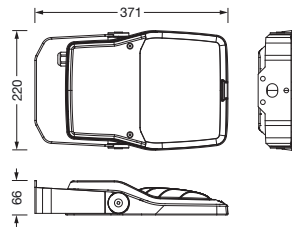

Bestückung: LED  
 Gew. (kg): 3,3  
 GTIN (EAN): 4058352670125

**Bestell-Nr.:** 5XA7762A4F3A | **GTIN (EAN):** 4058352670125

**Technische Detailbeschreibung:** FL21iQmc,PL33T,3050lm740,SR,Mastbü

#### Abmessung, Gewicht

- Gewicht: 3,3kg