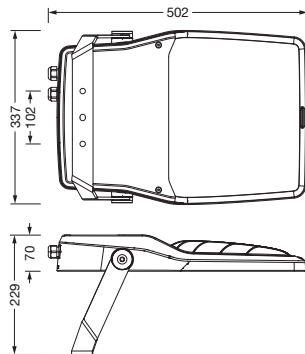

**Bestell-Nr.:** 5XA7772D4D1A | **GTIN (EAN):** 4058352656433

**Produktbeschreibung:** FL21iQmn,PL52,18610lm740,SR,Bügel

Floodlight FL 21 iQ mini, Fluter, primäre Lichtlenkung mit Linse, aus PMMA, primäre lichttechn. Abdeckung: Schutzscheibe, aus Einscheiben-Sicherheitsglas, klar, Lichtverteilung: PL52, Lichtaustritt: direkt strahlend, Montageart: Anbau, LED, High Power LED, Bemessungslichtstrom: 18.610lm, Lichtausbeute: 130lm/W, Lichtfarbe: 740, Farbtemperatur: 4000K, Steuerung: Street-Remote, Auto-Match, Temp-Guard, Night-Set, Smart-Wire, Desk-Remote (drahtloses, spannungsfreies Auslesen und Einstellen der iQ-Features in der Werkstatt via anwendungsoptimierter NFC-Funktion/RFID-Funktion), optimierte Konstantlichtstromsteuerung (CLO 2.0), mit Klemme, 6polig, Netzanschluss: 220..240V, AC, 50/60Hz, Beginn der Lebensdauer: 143W, Ende der Lebensdauer: 152W, Reduzierung: 61W, Leuchtgehäuse, aus Aluminium-Druckguss, pulverbeschichtet, Siteco® eisenglimmer (DB 702S), Korrosivitätskategorie C5 gemäß DIN EN ISO 12944, Dichtung zerstörungsfrei tauschbar, Tragbügel, aus Stahl, verzinkt, pulverbeschichtet, Siteco® eisenglimmer (DB 702S), Schutzart (gesamt): IP66, Schutzklasse (gesamt): SK II (Schutzisoliert), Prüfzeichen: CE, ENEC, VDE, Schutzzeichen: D, Schlagfestigkeit: IK08, zul. Betriebsumgebungstemperatur: -40..+40°C, zul. Betriebsumgebungstemperatur für Außenanwendungen: -40..+50°C, Norm: DIN EN 12944, LABS-Konformität geprüft gemäß VDMA 24364:2018-05, Verpackungseinheit: 1 Stück

Bestückung: LED  
 Gew. (kg): 7,2  
 GTIN (EAN): 4058352656433

**Bestell-Nr.:** 5XA7772D4D1A | **GTIN (EAN):** 4058352656433

**Technische Detailbeschreibung:** FL21iQmn,PL52,18610lm740,SR,Bügel

#### Abmessung, Gewicht

- Gewicht: 7,2kg