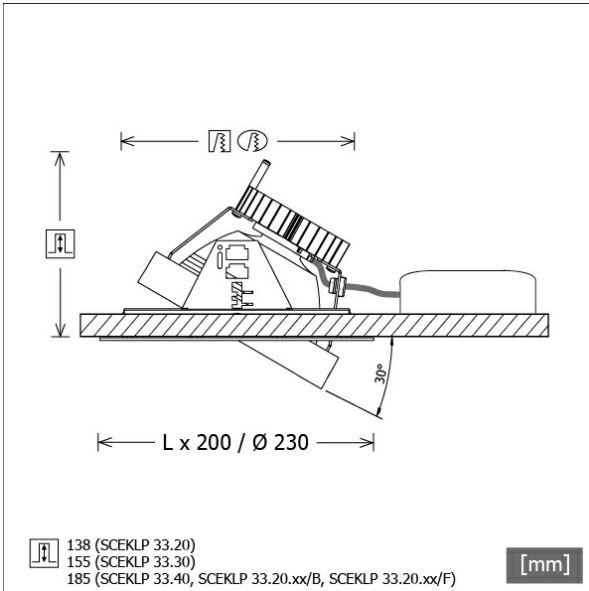

SCEKLP 33.20.55/F

Farbe	Artikelnummer	EAN
schwarz	638492	4043544421715
silber	638493	4043544421722
weiß	638494	4043544421739

Beschreibung

- flexibles Einbaustrahlersystem für Spezialbeleuchtung von Fleisch- und Wurstwaren (bestehend aus Einbaurahmen, Lichtköpfen und Betriebsgeräten)
- Lichtkopf 30° kardanisch schwenkbar
- hohe Wartungsfreundlichkeit
- keine UV- und Wärmestrahlung
- Wärmemanagement mit Passivkühlung (Kühlkörper aus Aluminium)
- Kardanringe aus Zinkdruckguss
- Spiegelreflektor aus Aluminium mit präziser symmetrischer Abstrahlcharakteristik für optimale Lichtausbeute und Entblendung
- Einbaurahmen separat bestellen
- Schutzglas klar
- werkzeuglose Montage in Einbaurahmen über flexible Haltefedern
- Anschluss an Betriebsgerät über Leuchtenkabel mit Mini-Clamp Steckverbindung
- Betriebsgerät (LED-Konverter) inklusive (Platzierung extern)

Standardoptionen

Sonderoptionen

Lichttechnik / Normen

Leuchtmittel	LED Spot Meat
Lebensdauer	L90 B50 50.000 h L80 B50 100.000 h L80 B20 50.000 h
Systemleistung	44.0 W
Leuchten-Lichtstrom	2090 lm
Systemeffizienz	47.50 lm/W
Moduleffizienz	76.00 lm/W
UGR Klasse	≤19
Abstrahlwinkel	55°
Versorgungsspannung	220 - 240 V / 50 - 60 Hz
Schutzklasse	III
Schutzart	IP20

Abmessungen / Gewichte

Höhe	140 mm
Einbautiefe	185 mm
Durchmesser Lichtkopf	155 mm
Nettogewicht	1.36 kg
Bruttogewicht	1.42 kg

SCEKLP 33.20.55/F

Scene 33 System - Spotlight-Insert (1xLED 44W MEAT 2090lm 55 °)

	C0	C90	C180	C270
0°	1042	1042	1042	1042
15°	1039	1039	1039	1039
30°	509	509	509	509
45°	21	21	21	21
60°	2	2	2	2
75°	2	2	2	2
90°	0	0	0	0
cd / 1000 lm				

Offset [m]	Cone width [m]	Illuminance [lx]
3.0	3.42	242.0
6.0	6.84	60.5
9.0	10.26	26.9
12.0	13.68	15.1
15.0	17.10	9.7