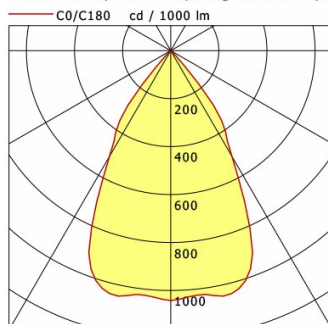

Standardoptionen

Sonderoptionen

Lichttechnik / Normen

Leuchtmittel	LED Spot Meat
Lebensdauer	L90 B50 50.000 h L80 B50 100.000 h L80 B20 50.000 h
Systemleistung	44.0 W
Leuchten-Lichtstrom	2090 lm
Systemeffizienz	47.50 lm/W
Moduleffizienz	76.00 lm/W
UGR Klasse	≤19
Abstrahlwinkel	55°
Versorgungsspannung	220 - 240 V / 50 - 60 Hz
Schutzklasse	III
Schutzart	IP20

Abmessungen / Gewichte

Höhe	140 mm
Einbautiefe	185 mm
Durchmesser Lichtkopf	155 mm
Nettogewicht	1.36 kg
Bruttogewicht	1.42 kg

SCEKLP 33.20.55/F

Scene 33 System - Spotlight-Insert (1xLED 44W MEAT 2090lm 55 °)

	C0	C90	C180	C270
0°	1042	1042	1042	1042
15°	1039	1039	1039	1039
30°	509	509	509	509
45°	21	21	21	21
60°	2	2	2	2
75°	2	2	2	2
90°	0	0	0	0
cd / 1000 lm				

Offset [m]	Cone width [m]	Illuminance [lx]
3.0	3.42	242.0
6.0	6.84	60.5
9.0	10.26	26.9
12.0	13.68	15.1
15.0	17.10	9.7