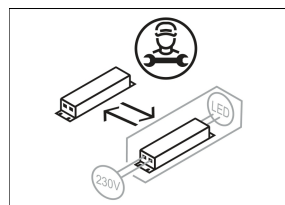

SCEKLP 33.20.55/F

Farbe	Artikelnummer	EAN
schwarz	638492	4043544421715
silber	638493	4043544421722
weiß	638494	4043544421739

Beschreibung

- flexibles Einbaustrahlersystem für Spezialbeleuchtung von Fleisch- und Wurstwaren (bestehend aus Einbaurahmen, Lichtköpfen und Betriebsgeräten)
- Lichtkopf 30° kardanisch schwenkbar
- hohe Wartungsfreundlichkeit
- keine UV- und Wärmestrahlung
- Wärmemanagement mit Passivkühlung (Kühlkörper aus Aluminium)
- Kardanringe aus Zinkdruckguss
- Spiegelreflektor aus Aluminium mit präziser symmetrischer Abstrahlcharakteristik für optimale Lichtausbeute und Entblendung
- Einbaurahmen separat bestellen
- Schutzglas klar
- werkzeuglose Montage in Einbaurahmen über flexible Haltefedern
- Anschluss an Betriebsgerät über Leuchtenkabel mit Mini-Clamp Steckverbindung
- Betriebsgerät (LED-Konverter) inklusive (Platzierung extern)

Standardoptionen

Sonderoptionen

Lichttechnik / Normen

Leuchtmittel	LED Spot Meat
Lebensdauer	L90 B50 50.000 h L80 B50 100.000 h L80 B20 50.000 h
Systemleistung	44.0 W
Leuchten-Lichtstrom	2090 lm
Systemeffizienz	47.50 lm/W
Moduleffizienz	76.00 lm/W
UGR Klasse	≤19
Abstrahlwinkel	55°
Versorgungsspannung	220 - 240 V / 50 - 60 Hz
Schutzklasse	III
Schutzart	IP20

Abmessungen / Gewichte

Höhe	140 mm
Einbautiefe	185 mm
Durchmesser Lichtkopf	155 mm
Nettogewicht	1.36 kg
Bruttogewicht	1.42 kg

SCEKLP 33.20.55/F

Scene 33 System - Spotlight-Insert (1xLED 44W MEAT 2090lm 55 °)