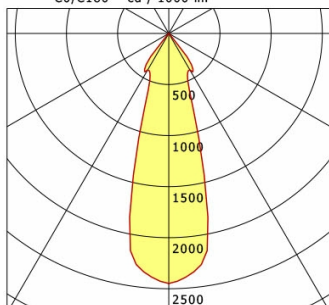

Standardoptionen

Sonderoptionen

Lichttechnik / Normen

Leuchtmittel	LED Spot / CRI 80 / 4000 K
EPREL Lichtquellen	848119
Lebensdauer	L90 B50 50.000 h L80 B50 100.000 h L80 B20 50.000 h
Systemleistung	27.0 W
Leuchten-Lichtstrom	2860 lm
Systemeffizienz	105.92 lm/W
Moduleffizienz	160.37 lm/W
UGR Klasse	≤16
Abstrahlwinkel	35°
Versorgungsspannung	220 - 240 V / 50 - 60 Hz
Schutzklasse	I
Schutzart	IP20

Abmessungen / Gewichte

Außendurchmesser	317 mm
Höhe	345 mm
Nettogewicht	2.79 kg
Bruttogewicht	3.34 kg

CAPL 300.2040.35

CAP 300 (1xLED 27W 840/4000K 2860lm 35 °)

C0/C180 cd / 1000 lm

	C0	C90	C180	C270
0°	2449	2449	2449	2449
15°	1238	1238	1238	1238
30°	413	413	413	413
45°	3	3	3	3
60°	3	3	3	3
75°	0	0	0	0
90°	0	0	0	0
cd / 1000 lm				

Offset [m] Cone width [m] Illuminance [lx]

Offset [m]	Cone width [m]	Illuminance [lx]
3.0	1.62	778.2
6.0	3.23	194.5
9.0	4.85	86.5
12.0	6.47	48.6
15.0	8.09	31.1

η	LED
Efficiency	106 lm/W
Direct/Indirect	↓ 100% / ↑ 0%
System Power	27 W
UGR	X=4H, Y=8H
Reflection factors	70/50/20
UGR C0/C180	12.6
UGR C90/C270	12.6
CIE Flux Codes	99 100 100 100 100
Ra/CRI	>80