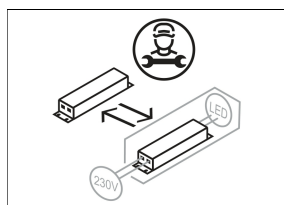

CAPL 300.2040.35

Farbe	Artikelnummer	EAN
silber	638431	4043544421265

Beschreibung

- Pendelleuchte für Warenpräsentation und Allgemeinbeleuchtung
- hohe Wartungsfreundlichkeit
- keine UV- und Wärmestrahlung
- Wärmemanagement mit Passivkühlung
- prismatischer Acrylglasreflektor mit Bajonettverschluss
- konusförmige Technikeinheit aus Polycarbonat
- InnenSpiegelreflektor aus Aluminium mit präziser symmetrischer Abstrahlcharakteristik für optimale Lichtausbeute und Entblendung
- Optional: Schutzglas mit Haltering für Innenreflektor
- Leuchte ausgestattet mit Schaukelhaken
- Abhängung separat bestellen
- Leuchte anschlussfertig mit Deckendose und Anschlussleitung schwarz (5000 mm, 3-adrig)
- Betriebsgerät (LED-Konverter) integriert

Standardoptionen

Sonderoptionen

Lichttechnik / Normen

Leuchtmittel	LED Spot / CRI 80 / 4000 K
EPREL Lichtquellen	848119
Lebensdauer	L90 B50 50.000 h L80 B50 100.000 h L80 B20 50.000 h
Systemleistung	27.0 W
Leuchten-Lichtstrom	2860 lm
Systemeffizienz	105.92 lm/W
Moduleffizienz	160.37 lm/W
UGR Klasse	≤16
Abstrahlwinkel	35°
Versorgungsspannung	220 - 240 V / 50 - 60 Hz
Schutzklasse	I
Schutzart	IP20

Abmessungen / Gewichte

Außendurchmesser	317 mm
Höhe	345 mm
Nettogewicht	2.79 kg
Bruttogewicht	3.34 kg

CAPL 300.2040.35

CAP 300 (1xLED 27W 840/4000K 2860lm 35 °)

C0/C180 cd / 1000 lm

	C0	C90	C180	C270
0°	2449	2449	2449	2449
15°	1238	1238	1238	1238
30°	413	413	413	413
45°	3	3	3	3
60°	3	3	3	3
75°	0	0	0	0
90°	0	0	0	0
cd / 1000 lm				