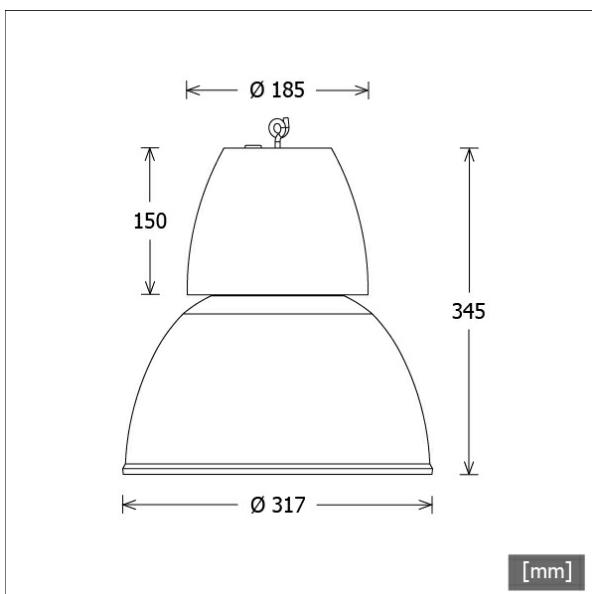

CAPL 300.2040.35

Farbe	Artikelnummer	EAN
silber	638431	4043544421265

Beschreibung

- Pendelleuchte für Warenpräsentation und Allgemeinbeleuchtung
- hohe Wartungsfreundlichkeit
- keine UV- und Wärmestrahlung
- Wärmemanagement mit Passivkühlung
- prismatischer Acrylglasreflektor mit Bajonettverschluss
- konusförmige Technikeinheit aus Polycarbonat
- InnenSpiegelreflektor aus Aluminium mit präziser symmetrischer Abstrahlcharakteristik für optimale Lichtausbeute und Entblendung
- Optional: Schutzglas mit Haltering für Innenreflektor
- Leuchte ausgestattet mit Schaukelhaken
- Abhängung separat bestellen
- Leuchte anschlussfertig mit Deckendose und Anschlussleitung schwarz (5000 mm, 3-adrig)
- Betriebsgerät (LED-Konverter) integriert

Abmessungen / Gewichte

Außendurchmesser	317 mm
Höhe	345 mm
Nettogewicht	2.79 kg
Bruttogewicht	3.34 kg

CAPL 300.2040.35

CAP 300 (1xLED 27W 840/4000K 2860lm 35 °)

C0/C180 cd / 1000 lm

	C0	C90	C180	C270
0°	2449	2449	2449	2449
15°	1238	1238	1238	1238
30°	413	413	413	413
45°	3	3	3	3
60°	3	3	3	3
75°	0	0	0	0
90°	0	0	0	0
cd / 1000 lm				

Offset [m] Cone width [m] Illuminance [lx]

Offset [m]	Cone width [m]	Illuminance [lx]
3.0	1.62	778.2
6.0	3.23	194.5
9.0	4.85	86.5
12.0	6.47	48.6
15.0	8.09	31.1

η	LED
Efficiency	106 lm/W
Direct/Indirect	↓ 100% / ↑ 0%
System Power	27 W
UGR	X=4H, Y=8H
Reflection factors	70/50/20
UGR C0/C180	12.6
UGR C90/C270	12.6
CIE Flux Codes	99 100 100 100 100
Ra/CRI	>80