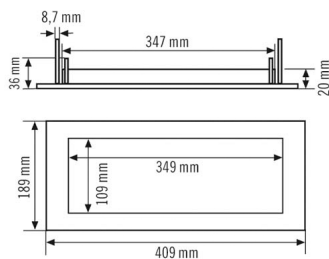

ALLGEMEIN

Gerätekategorie	Befestigung
-----------------	-------------

BEFESTIGUNG

Montageart	Einbau
Montageort	Decke

Einbaumaß	Einbautiefe: 66 mm,
-----------	---------------------

GEHÄUSE

Abmessungen	Länge 409 mm x Breite 189 mm x Höhe/Tiefe 36 mm
Gewicht	300 g
Werkstoff	UV-beständiger Kunststoff
Farbe	weiß, ähnlich RAL 9016

Maßzeichnung

Ausführliche Produktbeschreibung

- Einbaurahmen für die Leuchten der SLX Serie
- Einbaurahmen für abgehängene Decken
- Einbaurahmen für Hohlwände
- Geeignet für Hohlwand- oder Deckenstärken von 10 mm bis 60 mm