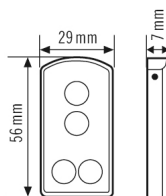

Technische Daten

ALLGEMEIN

Gerätekategorie	Fernbedienung
Konformität	CE, EAC, RoHS

GEHÄUSE

Abmessungen	Länge 56 mm x Breite 29 mm x Höhe/Tiefe 7 mm
Gewicht	12 g
Schutzart	IP20
Farbe	silber

Maßzeichnung

Ausführliche Produktbeschreibung