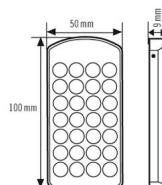

Technische Daten

ALLGEMEIN

Geräteklasse	Fernbedienung
Lieferumfang	inklusive Wandhalterung
Konformität	CE, EAC, RoHS
Garantie	3 Jahre

GEHÄUSE

Abmessungen	Länge 100 mm x Breite 50 mm x Höhe/Tiefe 9 mm
Gewicht	65 g
Farbe	silber/grün-metallic

Maßzeichnung

Ausführliche Produktbeschreibung

- **Fernbedienung** für ein schnelles und exaktes Einstellen diverser Parameter ganz ohne Leiter für viele Decken-Präsenzmelder der Serie PD-C
- Durch vielfältige Programme kann jederzeit, auch nachträglich, die Funktion des Präsenzmelders den individuellen Bedürfnissen angepasst werden
- Funktion "Licht EIN/AUS" spart die zusätzliche Montage eines Lichtschalters