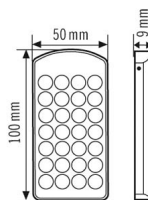

### Technische Daten

#### GEHÄUSE

Abmessungen	Länge 100 mm x Breite 50 mm x Höhe/Tiefe 9 mm
Gewicht	54 g
Farbe	silber

### Maßzeichnung