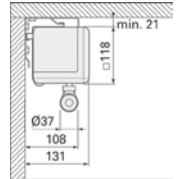

Hapro Manual

Außenmaß	Nutzmaß	Gesamtgehäusebreite in mm	Gewicht	Tuchsorte	Artikel-Nr.
Format 1:1					
200 x 200 cm	195 x 195 cm	2135	22 kg	Mattweiß	5945 000 000
240 x 240 cm	230 x 230 cm	2535	28 kg	Mattweiß	5897 000 000
300 x 300 cm	290 x 290 cm	3135	36 kg	Mattweiß	5898 000 000
Format 4:3					
153 x 200 cm	143 x 190 cm	2135	20 kg	Mattweiß	7412 000 002
183 x 240 cm	173 x 230 cm	2535	25 kg	Mattweiß	7412 000 004
228 x 300 cm	218 x 290 cm	3135	31 kg	Mattweiß	7412 000 008

Compact Manual

Außenmaß	Nutzmaß	Gesamtgehäusebreite in mm	Gewicht	Tuchsorte	Artikel-Nr.
Format 1:1					
160 x 160 cm	151 x 151 cm	1714	10 kg	Mattweiß	7456 000 000
180 x 180 cm	173 x 173 cm	1914	12 kg	Mattweiß	7456 000 001
200 x 200 cm	195 x 195 cm	2134	14 kg	Mattweiß	7456 000 002
240 x 240 cm	230 x 230 cm	2534	17 kg	Mattweiß	7456 000 003
Format 4:3					
138 x 180 cm	126 x 168 cm	1914	11 kg	Mattweiß	7456 000 005
153 x 200 cm	143 x 190 cm	2134	13 kg	Mattweiß	7456 000 006
183 x 240 cm	173 x 230 cm	2534	17 kg	Mattweiß	7456 000 007