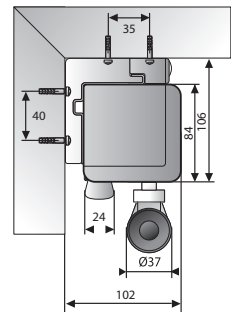

Hapro Manual

Außenmaß	Nutzmaß	Gesamtgehäusebreite in mm	Gewicht	Tuchsorte	Artikel-Nr.
Format 1:1					
200 x 200 cm	195 x 195 cm	2135	22 kg	Mattweiß	5945 000 000
240 x 240 cm	230 x 230 cm	2535	28 kg	Mattweiß	5897 000 000
300 x 300 cm	290 x 290 cm	3135	36 kg	Mattweiß	5898 000 000
Format 4:3					
153 x 200 cm	143 x 190 cm	2135	20 kg	Mattweiß	7412 000 002
183 x 240 cm	173 x 230 cm	2535	25 kg	Mattweiß	7412 000 004
228 x 300 cm	218 x 290 cm	3135	31 kg	Mattweiß	7412 000 008

Compact Manual

Komfort zum günstigen Preis

- Einfache, variable Installation an Wand und Decke, dank EasyInstall Montagewinkel
- Gehäusefarbe weiß, RAL 9016
- Sonderanfertigungen auf Anfrage möglich
- Abnehmbare Kurbel im Lieferumfang

Compact Manual

Außenmaß	Nutzmaß	Gesamtgehäusebreite in mm	Gewicht	Tuchsorte	Artikel-Nr.
Format 1:1					
160 x 160 cm	151 x 151 cm	1714	10 kg	Mattweiß	7456 000 000
180 x 180 cm	173 x 173 cm	1914	12 kg	Mattweiß	7456 000 001
200 x 200 cm	195 x 195 cm	2134	14 kg	Mattweiß	7456 000 002
240 x 240 cm	230 x 230 cm	2534	17 kg	Mattweiß	7456 000 003
Format 4:3					
138 x 180 cm	126 x 168 cm	1914	11 kg	Mattweiß	7456 000 005
153 x 200 cm	143 x 190 cm	2134	13 kg	Mattweiß	7456 000 006
183 x 240 cm	173 x 230 cm	2534	17 kg	Mattweiß	7456 000 007