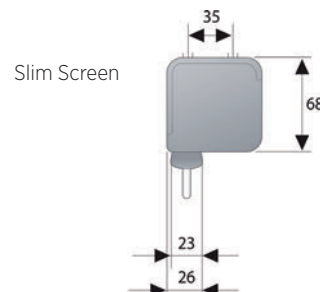

Pro Screen & Pro Screen CSR

Außenmaß	Nutzmaß	Gesamtgehäusebreite in mm	Gewicht	Pro Screen Mattweiß	Pro Screen CSR Mattweiß
Format 1:1					
180 x 180 cm	173 x 173 cm	1914	12 kg	5950 000 000	5950 000 005
200 x 200 cm	195 x 195 cm	2134	14 kg	5951 000 000	5951 000 005
240 x 240 cm	230 x 230 cm	2534	17 kg	5952 000 000	5952 000 005
Format 4:3					
138 x 180 cm	126 x 168 cm	1914	11 kg	5950 000 001	5953 000 005
153 x 200 cm	143 x 190 cm	2134	13 kg	5955 000 000	5955 000 005
183 x 240 cm	173 x 230 cm	2534	16 kg	5956 000 000	5956 000 005
213 x 280 cm	203 x 270 cm	2934	19 kg	5962 000 000	
Format 16:10					
115 x 180 cm	105 x 170 cm	1914	11 kg	5950 000 002	5958 000 000
129 x 200 cm	119 x 190 cm	2134	12 kg	5955 000 001	5958 000 001
154 x 240 cm	144 x 230 cm	2534	16 kg	5956 000 001	5958 000 003
179 x 280 cm	169 x 270 cm	2934	18 kg	5962 000 002	

Slim Screen

Basismodell mit Federmechanismus

- Hochwertiger Federmechanismus für reibungslosen Ein- und Auslauf des Tuches
- Einfache Wand- und Deckenmontage durch integrierte Aufhängung

Slim Screen

Außenmaß	Nutzmaß	Gesamtgehäusebreite in mm	Gewicht	Tuchsorte	Artikel-Nr.
Format 1:1					
160 x 160 cm	151 x 151 cm	1718	7 kg	Mattweiß	5992 000 000
180 x 180 cm	173 x 173 cm	1918	8 kg	Mattweiß	5993 000 000
200 x 200 cm	195 x 195 cm	2138	9 kg	Mattweiß	5995 000 001
Format 4:3					
123 x 160 cm	110 x 146 cm	1718	6 kg	Mattweiß	5996 000 000
138 x 180 cm	126 x 168 cm	1918	7 kg	Mattweiß	5997 000 000
153 x 200 cm	143 x 190 cm	2138	8 kg	Mattweiß	5999 000 001
183 x 240 cm	173 x 230 cm	2492	11 kg	Mattweiß	5995 000 005