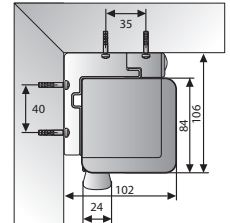

Pro Screen & Pro Screen CSR

Außenmaß	Nutzmaß	Gesamtgehäusebreite in mm	Gewicht	Pro Screen Mattweiß	Pro Screen CSR Mattweiß
Format 1:1					
180 x 180 cm	173 x 173 cm	1914	12 kg	5950 000 000	5950 000 005
200 x 200 cm	195 x 195 cm	2134	14 kg	5951 000 000	5951 000 005
240 x 240 cm	230 x 230 cm	2534	17 kg	5952 000 000	5952 000 005
Format 4:3					
138 x 180 cm	126 x 168 cm	1914	11 kg	5950 000 001	5953 000 005
153 x 200 cm	143 x 190 cm	2134	13 kg	5955 000 000	5955 000 005
183 x 240 cm	173 x 230 cm	2534	16 kg	5956 000 000	5956 000 005
213 x 280 cm	203 x 270 cm	2934	19 kg	5962 000 000	
Format 16:10					
115 x 180 cm	105 x 170 cm	1914	11 kg	5950 000 002	5958 000 000
129 x 200 cm	119 x 190 cm	2134	12 kg	5955 000 001	5958 000 001
154 x 240 cm	144 x 230 cm	2534	16 kg	5956 000 001	5958 000 003
179 x 280 cm	169 x 270 cm	2934	18 kg	5962 000 002	

Slim Screen

Basismodell mit Federmechanismus

- Hochwertiger Federmechanismus für reibungslosen Ein- und Auslauf des Tuches
- Einfache Wand- und Deckenmontage durch integrierte Aufhängung

Slim Screen

Außenmaß	Nutzmaß	Gesamtgehäusebreite in mm	Gewicht	Tuchsorte	Artikel-Nr.
Format 1:1					
160 x 160 cm	151 x 151 cm	1718	7 kg	Mattweiß	5992 000 000
180 x 180 cm	173 x 173 cm	1918	8 kg	Mattweiß	5993 000 000
200 x 200 cm	195 x 195 cm	2138	9 kg	Mattweiß	5995 000 001
Format 4:3					
123 x 160 cm	110 x 146 cm	1718	6 kg	Mattweiß	5996 000 000
138 x 180 cm	126 x 168 cm	1918	7 kg	Mattweiß	5997 000 000
153 x 200 cm	143 x 190 cm	2138	8 kg	Mattweiß	5999 000 001
183 x 240 cm	173 x 230 cm	2492	11 kg	Mattweiß	5995 000 005