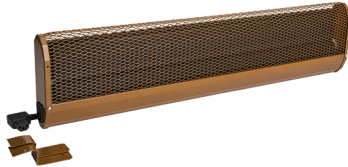

**Produktbezeichnung**

KST140R

**Artikelnummer**

31639

**Hersteller**

ETHERMA

**Produktbeschreibung**

Kirchenbankheizung, Anschluss rechts, 560W, 1.4m, 230V

Die Kirchenbankheizkörper KST sind Dunkelstrahler und dienen der lokalen Erwärmung von Kirchen. Durch spezielle Lüftungsschlitze wird die Wärme fast ausschließlich nach vorne abgegeben. Besonders geeignet für Kirchen, welche nur 1x pro Woche besucht werden. Der elektrische Anschluss erfolgt über Gerätestecker, die werkseitige Durchverdrahtung vereinfacht die Montage. Die Geräte verfügen über einen integrierten Überhitzungsschutz mit automatischer Wiedereinschaltung, bruchsicheres Spezialheizelement ohne glühende Heizwendel, Winkelstecker im Lieferumfang enthalten. Schutzart: IP 21, FI-Schutzschaltung, Prüfzeichen: ÖVE, CE konform, verzinktes Stahlblech, Farbe: rehbraun RAL 8007, Anschluss: rechts.

**Technische Details**

<b>Ausführung</b>	Kirchenbankheizung	<b>Spannung</b>	230 230 Volt
<b>Montageart</b>	Aufbau	<b>Anzahl der Heizstufen</b>	1
<b>Leistungsstufe AUS</b>	Nein	<b>Min. Heizleistung</b>	560 Watt
<b>Montage über Wickeltisch</b>	Nein	<b>Max. Heizleistung</b>	560 Watt
<b>Schutzart (IP)</b>	IP21	<b>Min. Montagehöhe</b>	320 Meter
<b>Farbe</b>	sonstige	<b>Max. Montagehöhe</b>	800 Meter
<b>Kompatibel mit Apple HomeKit</b>	Nein	<b>Höhe</b>	60 Millimeter
<b>Kompatibel mit Google Assistant</b>	Nein	<b>Breite</b>	1400 Millimeter
<b>Kompatibel mit Amazon Alexa</b>	Nein	<b>Tiefe</b>	185 Millimeter
<b>IFTTT-Unterstützung verfügbar</b>	Nein	<b>RAL-Nummer</b>	8003