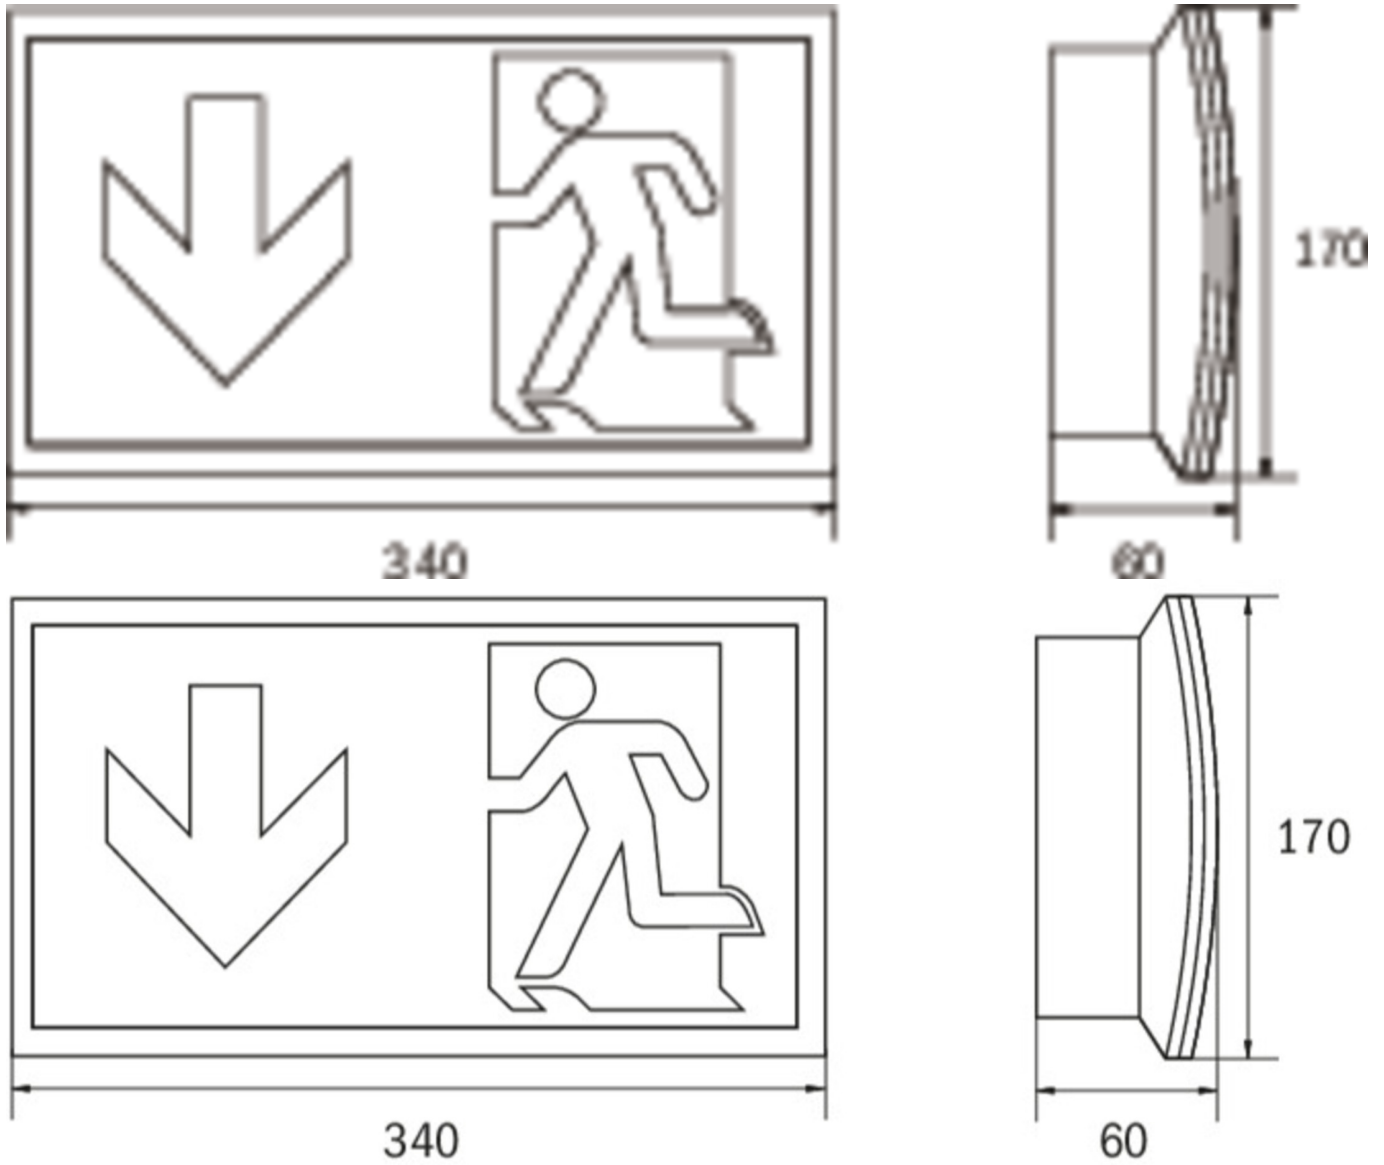

TECHNISCHE ZEICHNUNG

ZUBEHÖRLISTE

- BALL2 - Ballschutzkorb
- DWKCW -
- KC-IP65 -
- KCER - Einbaurahmen
- KCWFH - Wandhalterung

Stand: 17.10.2024 - Technische Änderungen und Irrtümer vorbehalten.