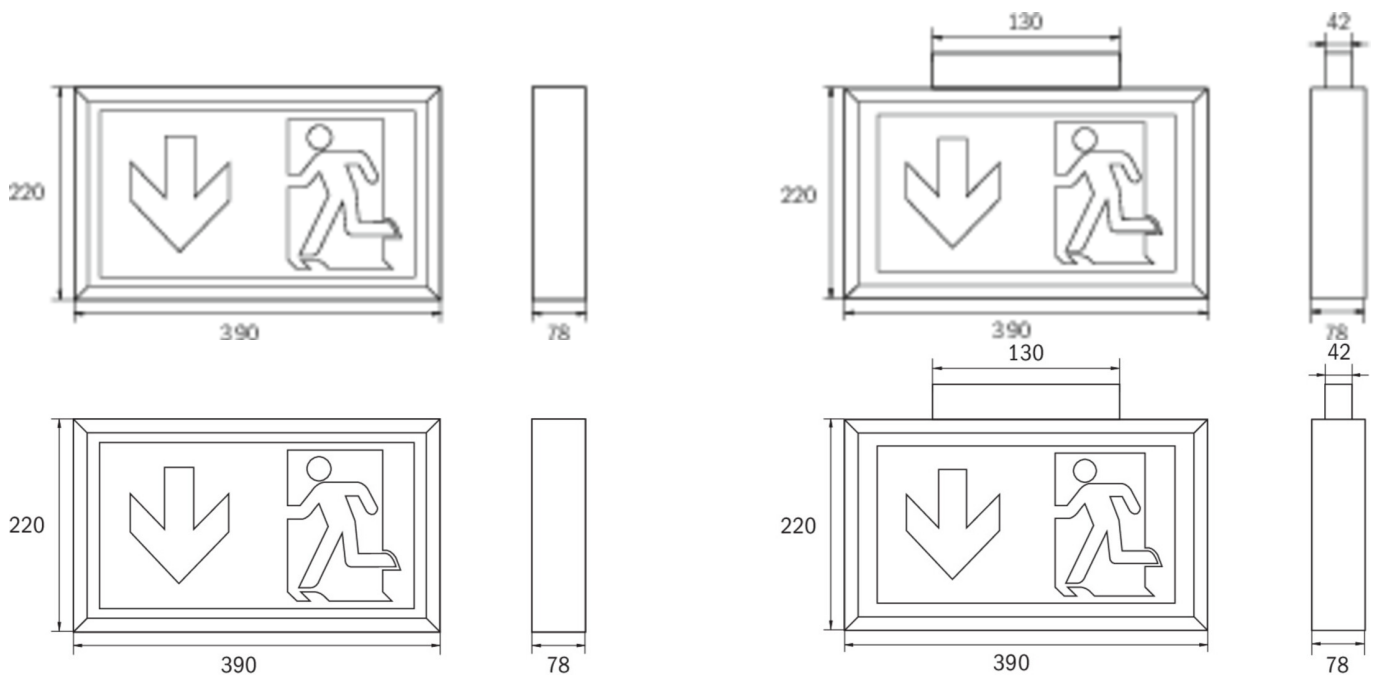

Umgebungstemperatur BS	-5 °C - 40 °C
Tiefe	78 mm
Breite	390 mm
Höhe	220 mm
Gewicht	1.29
Gewicht inkl. Verpackung	1.45
Lichtstrom Netz	190 lm
Lichtstrom Not	190 lm
Zolltarifnummer	94056120
EAN	4260766553585

TECHNISCHE ZEICHNUNG

ZUBEHÖRLISTE

- DSA - Seilabhängung
- BALL2 - Ballschutzkorb
- 2PW-EB - Pendel
- 2DW-EB -

Stand: 29.10.2024 - Technische Änderungen und Irrtümer vorbehalten.