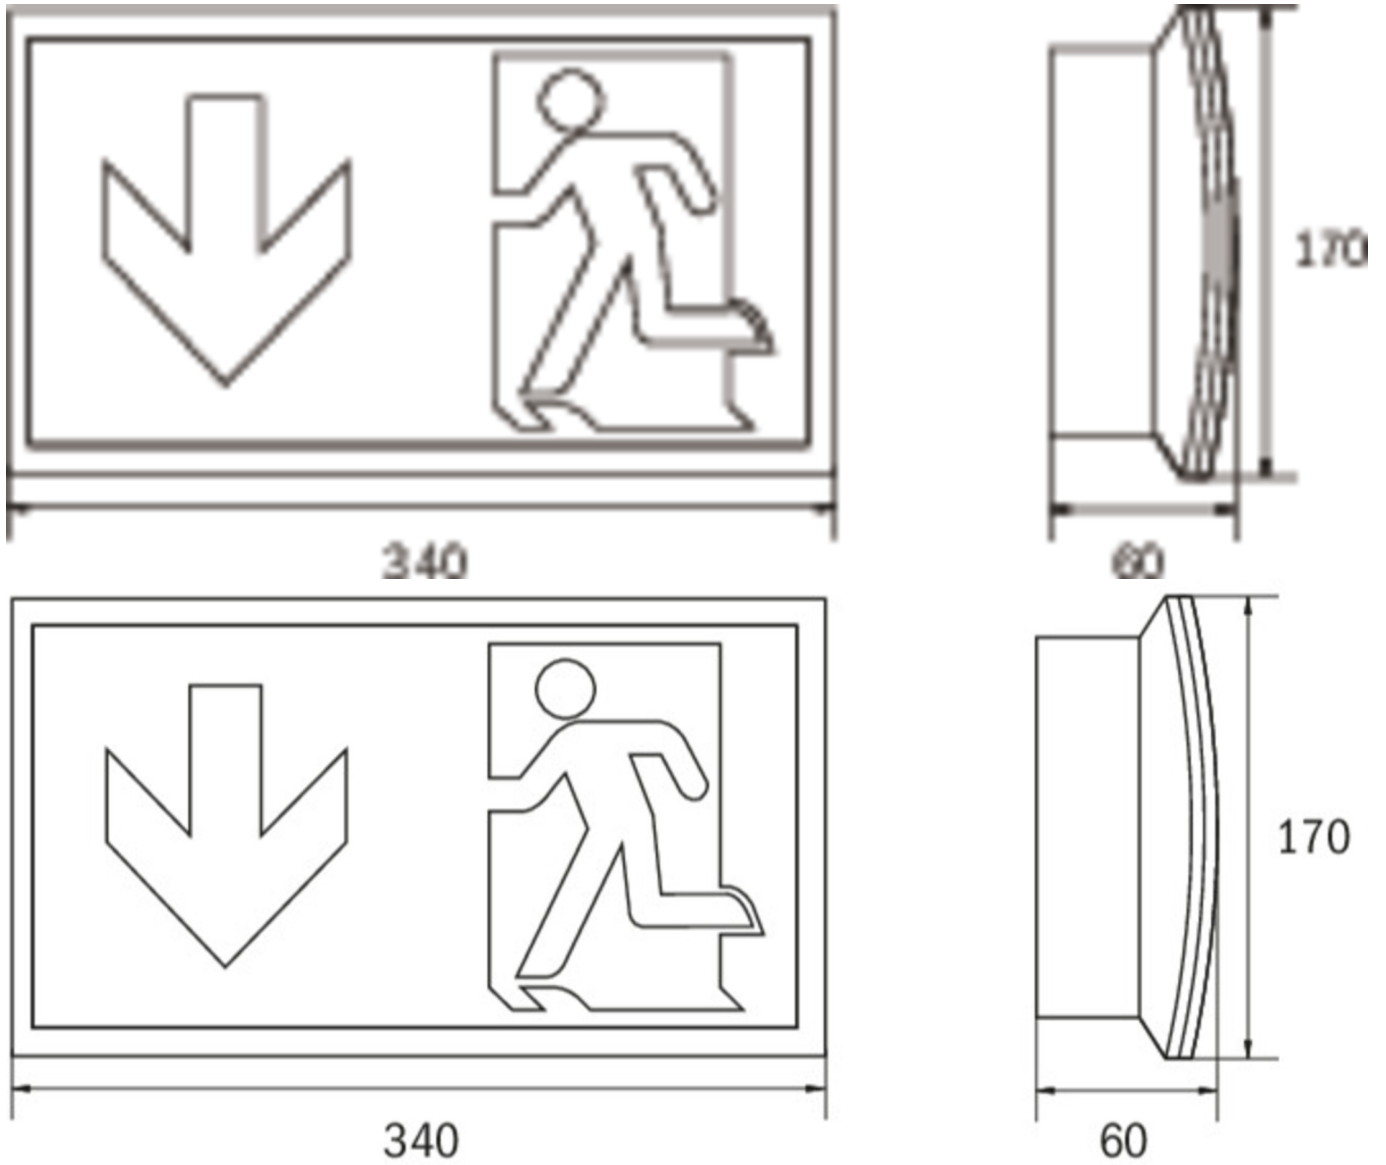

**Art.-Nr: KCW013SC**  
**Rettungszeichenleuchte Einzelbatterie**  
**Wandaufbau, SelfControl (SC), 3 h, 30 m, IP54, Kunststoff,**  
**weiß**

Schlanke konvexe Leuchte aus Kunststoff.

Anwendung als Rettungszeichenleuchte zur Wandmontage, wobei das Piktogrammset innenliegend steckbar und lösungsmittelfrei eingebracht wird.

Oder ohne Verwendung der Piktogramme als Sicherheitsleuchte, mit enthaltener glasklarer Abdeckung, vorzugsweise zur Deckenmontage.

Automatische Überwachung der Sicherheitsleuchte mit SelfControl.

Planungssicherheit wird durch logisch vorgegebene aufgedruckte Piktogramme geboten. Die Piktogramme entsprechend DIN ISO 7010 (Pfeil rechts, links und unten) sind standardmäßig im Lieferumfang enthalten. Auf Anfrage kann die Beschriftung auch nach Kundenvorgabe erfolgen.

## TECHNISCHE DATEN

Leuchtentyp	Rettungszeichenleuchte
Montageart	Wandaufbau
Erkennungsweite	30 m
Piktogramm	Set
Leuchtmittel	LED
Gehäusematerial	Kunststoff
Gehäusefarbe	weiß
Schutzart (IP)	IP54
Schlagfestigkeit (IK)	6
Zertifizierung	WEEE, CE, TÜV Rheinland Bauart geprüft, ENEC
Schutzklasse	2
Versorgung	Einzelbatterie
Überwachung	SelfControl (SC)
Überbrückungszeit	3 h
Batterie	NIMH 4,8 V/2,0 Ah

## TECHNISCHE ZEICHNUNG