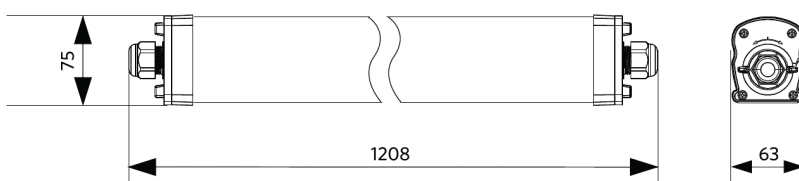

## Artikeldaten

Artikelnummer	Artikelbeschreibung	Ersatz für (W)	Watt (W)	Lumen	Lichtausbeute (lm/W)	CCT (K)	Interne Verdrahtung (mm <sup>2</sup> )	Max. Durchmesser des Eingangskabels (mm)	Gewicht (kg/st)
711000007900	LEDWaterproof-P4 L1208-38W-865	TL 2x36W	38	5700	150	4000	3x2.5	7-11	1,08

## Produkt- und Verpackungsinformationen

Artikel			Verpackung			
Artikelnummer	Artikelbeschreibung	EU HS Code	Abmessungen (mm) (LxBxH)	Bruttogewicht (kg)	EAN	Stück/Karton
711000007900	LEDWaterproof-P4 L1208-38W-865	94051190	1222x70x80	1,26	6931783015049	1

## Produktmaße (mm)

LEDWaterproof-P4 L1208