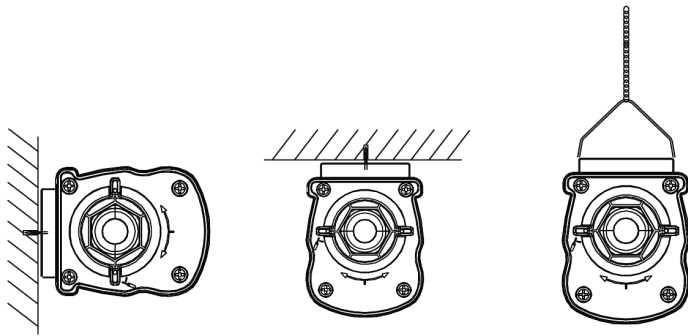

Installations-Varianten