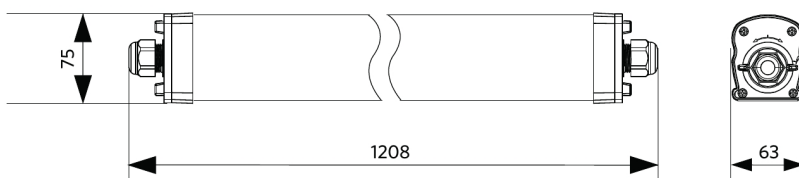

Produktmaße (mm)

LEDWaterproof-P4 L1208