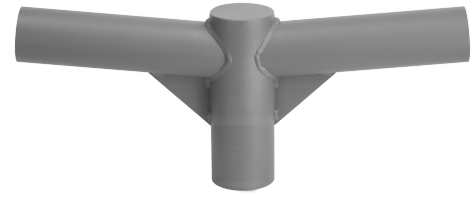

EAN/GTIN

6941491705491

Artikel 705098005500
Beschreibung Zubehör Road/Streetlight - Mastspitze 60mm - Adapter 2x60mm

Zubehör zur Montage von 2 Streetlights/Roadlights an einem Mast.

Technische Daten

Art des Zubehörs/Ersatzteils	Aufsatzstück	Anzahl der Arme des Aufsatzstücks	2
Zubehör	Ja	Zopfdurchmesser mastseitig	69 Millimeter
Ersatzteil	Nein	Zopfdurchmesser leuchtenseitig	60 Millimeter
Werkstoff	Stahl	Breite	83 Millimeter
Oberflächenschutz	pulverbeschichtet	Höhe	200 Millimeter
		Tiefe	488 Millimeter

Productinformationen

Artikel-nummer	Artikelbeschreibung	EAN/GTIN	Gewicht (kg/st)	Bruttogewicht (kg)	Länge Innenkasten	Breite Innenkasten	Höhe Innenkasten
705098005500	LEDStreetlight Pole-Top-60-Adapter-2x60	6941491705491	1,27 kg	1,51 kg	505 mm	97 mm	230 mm