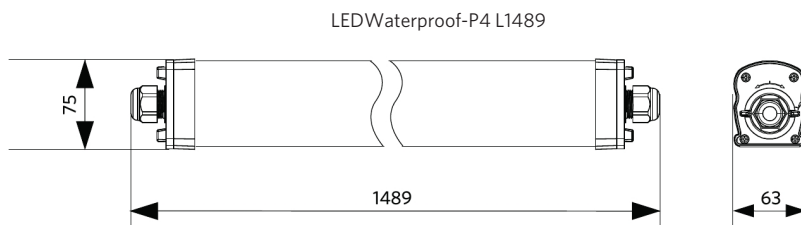

## Artikeldaten

Artikelnummer	Artikelbeschreibung	Ersatz für (W)	Watt (W)	Lumen	Lichtausbeute (lm/W)	CCT (K)	Interne Verdrahtung (mm <sup>2</sup> )	Max. Durchmesser des Eingangskabels (mm)	Gewicht (kg/st)
711000010400	LEDWaterproof-P4 L1489-31W-840-PLUS-EM1	TL 1x58W	31	4650	150	4000	5x2.5	8-14	2,11

## Produkt- und Verpackungsinformationen

Artikel			Verpackung			
Artikelnummer	Artikelbeschreibung	EU HS Code	Abmessungen (mm) (LxBxH)	Bruttogewicht (kg)	EAN	Stück/Karton
711000010400	LEDWaterproof-P4 L1489-31W-840-PLUS-EM1	94051190	1497x70x80	2,40	6931783014790	1

Technische Daten		Stromversorgung	
Lebensdauer (L70)	100.000 h	Frequenz	50/60 Hz
Lebensdauer (L80)	80.000 h	Nennspannung	220-240 V
Ein-/aus-Zyklen	100.000	DC input voltage	Nein
Farbbeständigkeit (SDCM)	4	<b>Material</b>	
Steuerbar	Ein-Aus	Gehäusematerial	Polycarbonat
Abstrahlwinkel	120°	UV-beständig	Ja
Farbe	Grau RAL 7035	Optisches Material	Polycarbonat
CRI	≥ 80	Montage clips	rostfreier Stahl
Schutzart (IP)	IP66	<b>Anwendungsmöglichkeiten</b>	
Schlagfestigkeit	IK08	Betriebstemperatur	-30-+45°C
Schutzklasse	II	Anwendungstemperatur	+25°C
Risikogruppe (EN 62471)	RG0	Lagertemperatur	-30-+50°C
Mit Betriebsgerät	Ja		
Glüdrahtprüfung	850°C		
Leistungsfaktor	≥ 0,9		
Durchmesser Aderquerschnitt	1mm <sup>2</sup> - 2.5mm <sup>2</sup>		

## Produktmaße (mm)