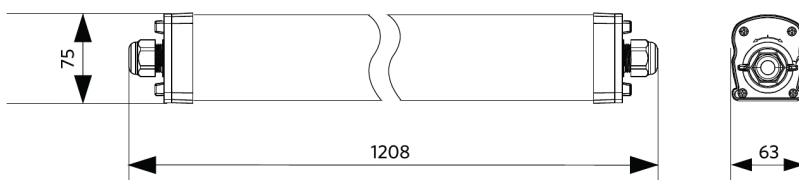

Produktmaße (mm)

LEDWaterproof-P4 L1208