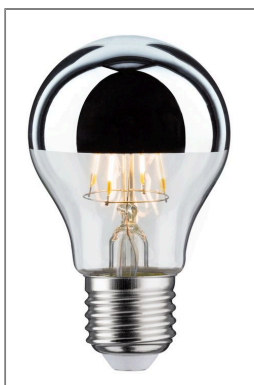

Produktname: Modern Classic Edition Standard 230V LED Birne Kopfspiegel E27 580lm 4,8W 2700K Kopfspiegel Silber
Artikelnummer: 28669
EAN-Nummer: 4000870286692
Hersteller: Paulmann

Beschreibungstext:

Die Kopfspiegel Allgebrauchslampe mit einer Leistung von 4,8 Watt gibt ihr Licht in alle Richtungen ab. Selbst große Lampenschirme werden gleichmäßig ausgeleuchtet. Sie hat eine angenehm warmweiße Lichtfarbe und passt in jede handelsübliche E27-Fassung.

Lichttechnische Daten

Leuchtenlichtstrom: 580 lm

Farbwiedergabe (CRI): > 80

Leuchtmittel: 4,8 W

Elektrische Daten

Eingangsspannung: 230 V

Mechanische Daten

Abmessungen: H: 106 mm

Material: Glas

Farbe: Kopfspiegel Silber

Gewicht: 0,029 kg