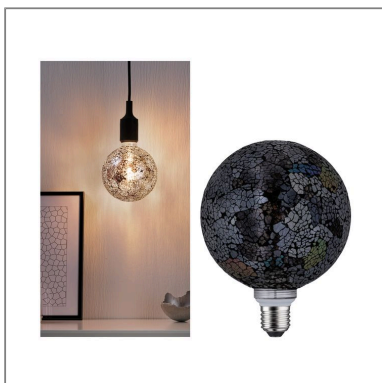

Produktname: Miracle Mosaic Edition Standard 230V LED Globe G125 E27 470lm 5W 2700K dimmbar Schwarz

Artikelnummer: 28746

EAN-Nummer: 4000870287460

Hersteller: Paulmann

Beschreibungstext:

Die schwarze Miracle-Mosaic-Globe mit einer Leistung von 5 Watt gibt ihr Licht in alle Richtungen ab. Der Innenkolben hat eine angenehm warmweiße Lichtfarbe und sie passt in jede handelsübliche E27-Fassung. Durch die Mosaik-Oberfläche sorgt sie für ganz besondere Licht-Effekte und ist sie auch im unbeleuchteten Zustand ein dekoratives Wohnaccessoire.

Abmessungen: H: 170 mm

Material: Glas

Farbe: Schwarz

Gewicht: 0,52 kg