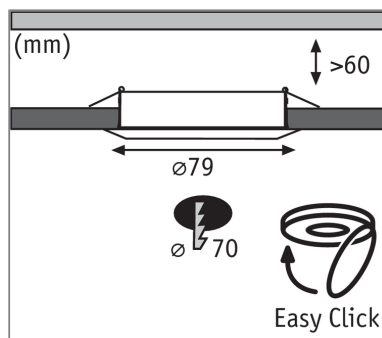

Produktname: Premium Einbauleuchte IP44 rund 79mm GU5,3 max. 50W 230/12V dimmbar Chrom
Artikelnummer: 17946
EAN-Nummer: 4000870179468
Hersteller: Paulmann

Beschreibungstext:

Edles Material – hochwertige Verarbeitung. Die Halogen 12 V-Einbauleuchten der Premium Line bieten brillantes Licht und erfüllen selbst höchste Ansprüche an Materialqualität und Design.

Lichttechnische Daten

Elektrische Daten

Eingangsspannung: 230/12 V

Dimmbarkeit: dimmbar

Schutzklasse: Schutzklasse III

Mechanische Daten

Montageort: Decke

Montageart: Einbau

Einbauöffnung: 70 mm

Einbautiefe: 60 mm

Material: Alu Zink

Farbe: Chrom

Schutzart: IP44 Deckenmontage

Gewicht: 0,126 kg