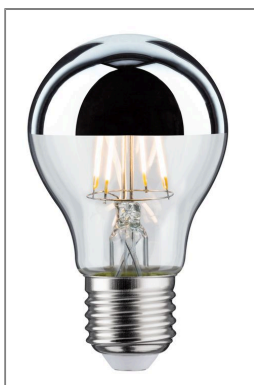

Produktname: Modern Classic Edition Standard 230V LED Birne Kopfspiegel E27 600lm 6,5W 2700K Kopfspiegel Silber
Artikelnummer: 28670
EAN-Nummer: 4000870286708
Hersteller: Paulmann

Beschreibungstext:

Die Kopfspiegel Allgebrauchslampe mit einer Leistung von 6,5 Watt gibt ihr Licht in alle Richtungen ab. Selbst große Lampenschirme werden gleichmäßig ausgeleuchtet. Sie hat eine angenehm warmweiße Lichtfarbe und passt in jede handelsübliche E27-Fassung.

Lichttechnische Daten

Leuchtenlichtstrom: 600 lm

Farbwiedergabe (CRI): > 80

Leuchtmittel: 6,5 W

Elektrische Daten

Eingangsspannung: 230 V

Mechanische Daten

Abmessungen: H: 106 mm

Material: Glas

Farbe: Kopfspiegel Silber

Gewicht: 0,03 kg