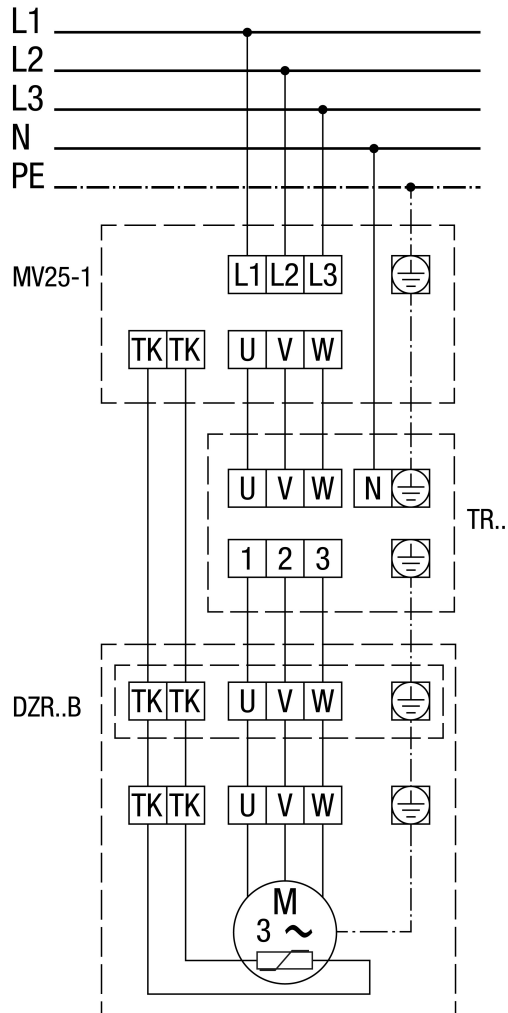

## DZR 30/2 B

### Motorschutzschalter MV 25-1

## DZR 30/2 B

Mit Motoschutzschalter MV 25-1 und 5-Stufentransformator TR..

## DZR 30/2 B

Polumschaltbar, 2 Drehzahlen, mit Dahlanderschaltung, mit Motorschutzschalter