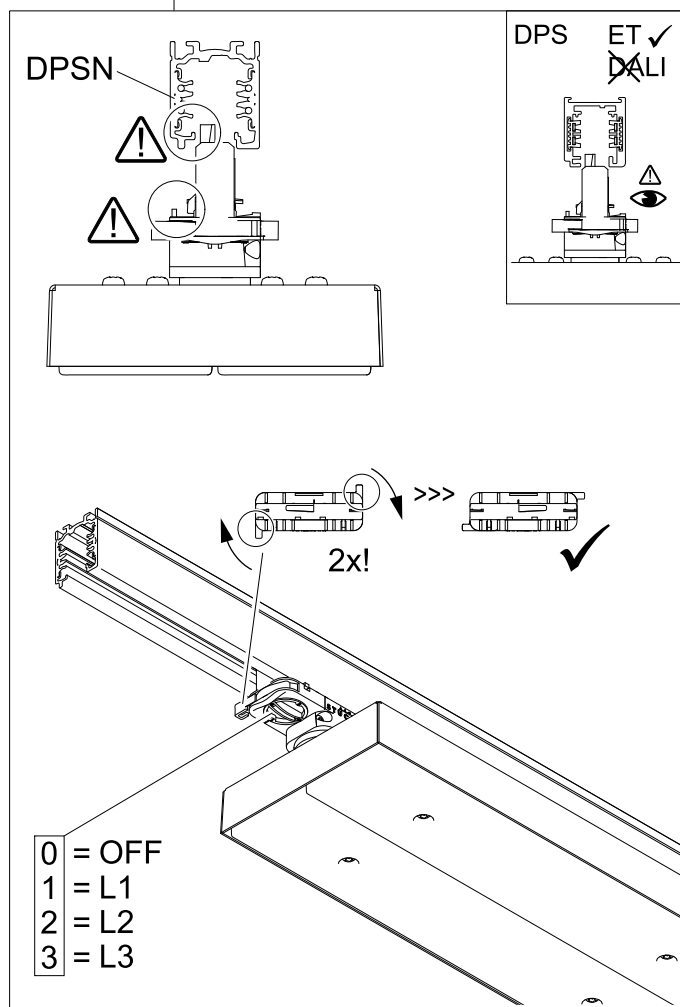

INSTRUCTION zatta

ZTTA.

4123

Diese Leuchte enthält ein Leuchtmittel der Energieeffizienzklasse **E** (LF830), **D** (LF840)
This luminaire contains a light source of energy efficiency class **E** (LF830), **D** (LF840)

REGIOLUX

Regiolux GmbH
Hellinger Str. 3
D-97486 Königsberg/Bay.
T 09525 89-0
<http://www.regiolux.de>
info@regiolux.de