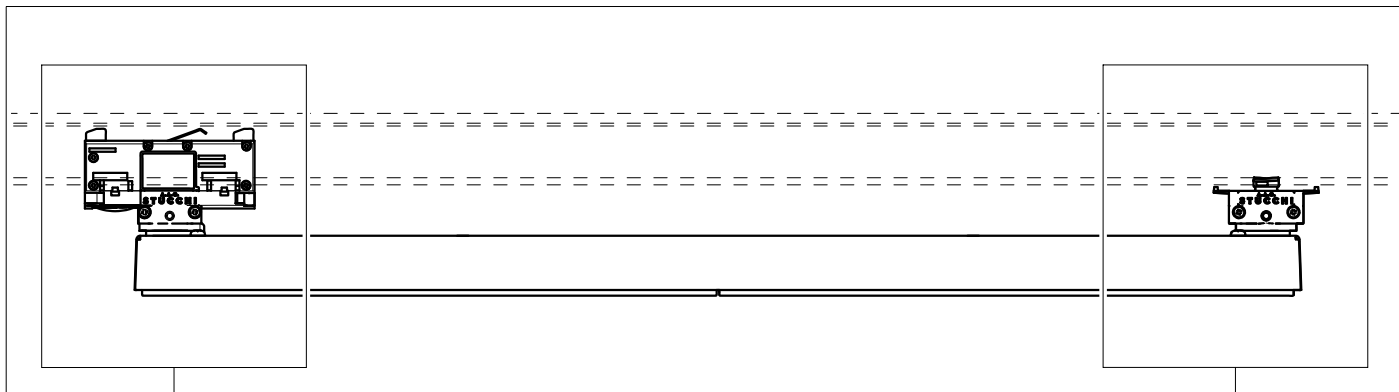

INSTRUCTION zatta

ZTTA.

4123

Diese Leuchte enthält ein Leuchtmittel der Energieeffizienzklasse **E** (LF830), **D** (LF840)
 This luminaire contains a light source of energy efficiency class **E** (LF830), **D** (LF840)

REGIOLUX

Regiolux GmbH
 Hellinger Str. 3
 D-97486 Königsberg/Bay.
 T 09525 89-0
<http://www.regiolux.de>
info@regiolux.de

ZTTA-ERW
 4123 9000 100

Demontage Option

Achtung:
 Leuchte nicht öffnen!
 Garantieverlust!