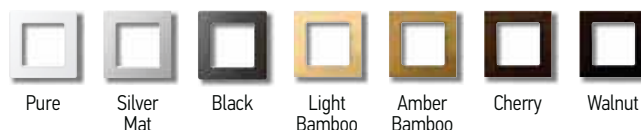

Somfy Smoove Rahmen

	Artikel-Nr.
Smoove Rahmen Pure	9 015 022
Smoove Rahmen Silver Mat	9 015 025
Smoove Rahmen Black	9 015 023
Smoove Rahmen Light Bamboo	9 015 027
Smoove Rahmen Amber Bamboo	9 015 026
Smoove Rahmen Cherry	9 015 236
Smoove Rahmen Walnut	9 015 237
Smoove Rahmen Doppelrahmen Pure (o. Abb.)	9 015 238