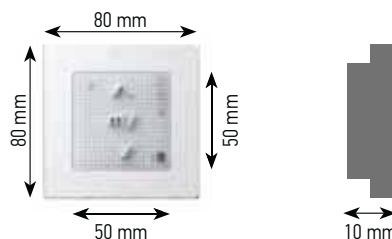

Technische Daten

Betriebsspannung:	3 V (Batterie Typ CR 2430)
Betriebstemperatur:	0 °C bis +60 °C
Umgebungsbedingungen:	trockene Wohnräume
Schutzart:	IP 30
Funkfrequenz:	868,95 MHz
Abmessungen (BxHxT):	50 x 50 x 10 mm