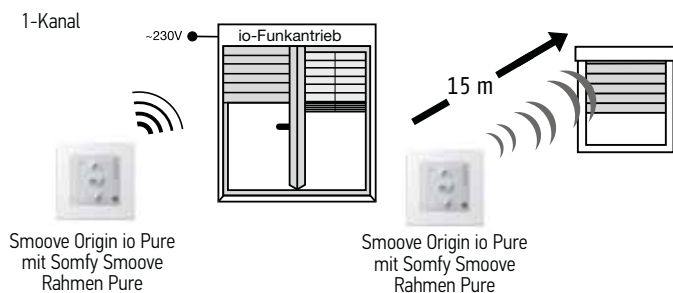

Funkwandsender

Smoove Origin io

Smoove Origin io Pure inkl.
Somfy Smoove Rahmen Pure

Smoove Origin IN io Pure

Manuelle Steuerung eines io-Funkantriebs / io-Funkempfängers oder mehrerer io-Funkantriebe / io-Funkempfänger gleichzeitig per Funk. 1-Kanal-Funkwandsender

Produktvorteile

- Bedienung über Drucktasten
- Passend zu allen gängigen Schalterprogrammen über einen 50 x 50 mm Adapterrahmen der Schalterhersteller, siehe Seite 160, sowie Befestigungsplatte für andere Schalterprogramme
- Vielzahl an Gestaltungsmöglichkeiten mit den Somfy Smoove Rahmen
- Einzel- oder Gruppenbedienung möglich
- AUF-Taste zum Öffnen des Rollladens, Einfahren der Markise
- „my“-Taste zum Stoppen oder Aufrufen der Lieblingsposition
- AB-Taste zum Schließen des Rollladens, Ausfahren der Markise
- Programmieraste auf der Rückseite des Moduls
- Befestigungsplatte für einfache und flexible Wandmontage, keine UP-Dose erforderlich
- LED zur Sendeanzeige
- Drahtlos und batteriebetrieben, daher geringster Installationsaufwand, mit Batteriezustandsanzeige

Funktionsprinzip

Artikel-Nr.
Smoove Origin io Pure inkl. Somfy Smoove Rahmen Pure 1 811 066

Lieferumfang: Funkmodul inkl. Batterie, Somfy Smoove Rahmen Pure und Befestigungsplatte für Somfy Smoove Rahmen.

Artikel-Nr.
Smoove Origin IN io Pure 1 811 221

Lieferumfang: Funkmodul inkl. Batterie, Befestigungsplatte für Somfy Smoove Rahmen und Befestigungsplatte für andere Schalterprogramme. Passender Adapterrahmen siehe Seite 160.