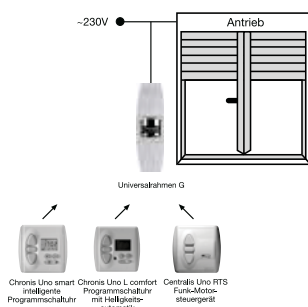

Universalrahmen G für Smooove io und Smooove RTS 9 018 668

Universalrahmen G für Uno-Steuerungen und
Centralis Uno RTS kombinierbar mit:

	Artikel-Nr.
Chronis Uno L comfort	1 805 130
Chronis Uno smart	1 805 099
Chronis Uno easy	1 805 119
Centralis Uno RTS	1 810 257
Inis Uno comfort	1 800 094
Inis Uno comfort VB	1 800 095

Universalrahmen G für Smooove io und
Smooove RTS kombinierbar mit:

	Artikel-Nr.
Smooove A/M IN io Pure Shine	1 811 101
Smooove A/M IN io Black Shine	1 811 102
Smooove A/M IN io Silver Shine	1 811 103
Smooove 1 IN io Pure Shine	1 811 093
Smooove 1 IN io Black Shine	1 811 094
Smooove 1 IN io Silver Shine	1 811 095
Smooove Origin IN io Pure	1 811 221
Smooove IN RTS Pure Shine	1 810 873
Smooove IN RTS Black Shine	1 810 902
Smooove IN RTS Silver Shine	1 810 904
Smooove Origin IN RTS Pure	1 811 218

Produktvorteile

- Montage von Somfy Uno-Steuerungen im Gurtwicklerkasten
- Montage von Somfy Smooove-Wandsendern im Gurtwicklerkasten
- Überdeckung der Maueröffnung des alten Gurtwicklerkastens

Funktionsprinzip

für Uno-Steuerungen und
Centralis Uno RTS

für Smooove io und
Smooove RTS

Anschluss

für Uno-Steuerungen
und Centralis Uno RTS

für Smooove io und
Smooove RTS