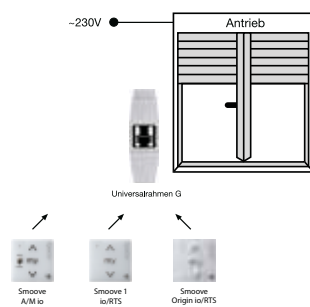

Universalrahmen G für Smooove io und
Smooove RTS kombinierbar mit:

	Artikel-Nr.
Smooove A/M IN io Pure Shine	1 811 101
Smooove A/M IN io Black Shine	1 811 102
Smooove A/M IN io Silver Shine	1 811 103
Smooove 1 IN io Pure Shine	1 811 093
Smooove 1 IN io Black Shine	1 811 094
Smooove 1 IN io Silver Shine	1 811 095
Smooove Origin IN io Pure	1 811 221
Smooove IN RTS Pure Shine	1 810 873
Smooove IN RTS Black Shine	1 810 902
Smooove IN RTS Silver Shine	1 810 904
Smooove Origin IN RTS Pure	1 811 218

Produktvorteile

- Montage von Somfy Uno-Steuerungen im Gurtwicklerkasten
- Montage von Somfy Smooove-Wandsendern im Gurtwicklerkasten
- Überdeckung der Maueröffnung des alten Gurtwicklerkastens

Funktionsprinzip

für Uno-Steuerungen und
Centralis Uno RTS

für Smooove io und
Smooove RTS

Anschluss

für Uno-Steuerungen
und Centralis Uno RTS

für Smooove io und
Smooove RTS