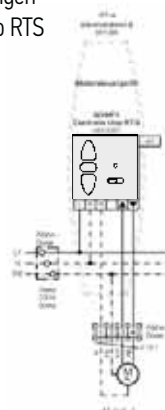

Lösung für den Gurtwicklerkasten

Universalrahmen G (Montage im Gurtwicklerkasten)

für Uno-Steuerungen und
Centralis Uno RTS

für Smooove io und
Smooove RTS

Artikel-Nr.

**Universalrahmen G für Uno-Steuerungen und
Centralis Uno RTS** 9 011 295

für Uno-Steuerungen und
Centralis Uno RTS

für Smooove io und
Smooove RTS

Anschluss

für Uno-Steuerungen
und Centralis Uno RTS

für Smooove io und
Smooove RTS