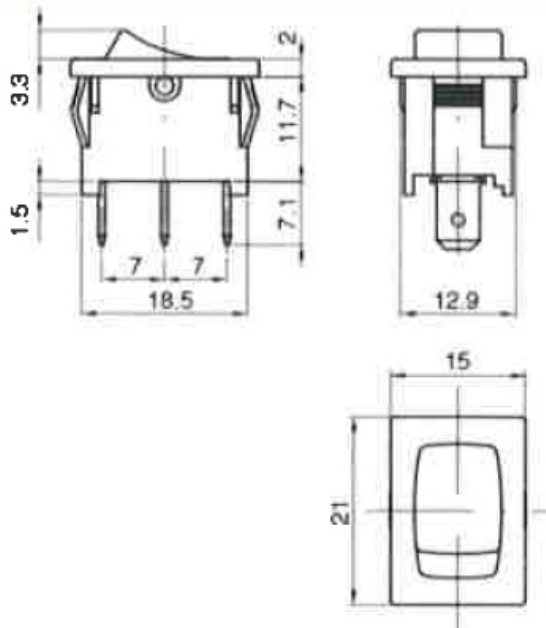

## Datenblatt

### Artikel-Bezeichnung

#### Einbau-Wippenschalter Serie 3634

10 (4) A, 250 V, **1-polig**, Ausschalter, T 125°,  
Einbaumaß 19 x 13 mm  
Flachsteckanschlüsse 4,8 x 0,8 mm,  
Markierung weiß 0-I,  
**ohne Beleuchtung,**

### Artikel-Abbildung

<i>inter BÄR-Nr.</i>	<i>Farbe Gehäuse/Wippe</i>	<i>Ausführung</i>
3634-006.22	schwarz/schwarz	unbeleuchtet

Technische Änderungen vorbehalten!

Der Anschluss an das 230 V-Netz darf nur von einer Elektro-Fachkraft durchgeführt werden!