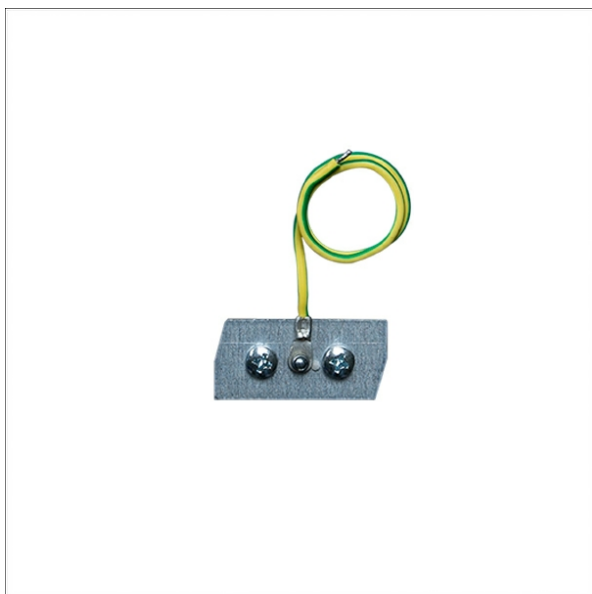

## LK-Z 045.110

### Beschreibung

- Erdungsleitung 0.75 mm<sup>2</sup> (Länge: 190 mm)
- Stahlblechplatten verschraubbar mit Profil

### Abmessungen / Gewichte

Länge	42 mm
Breite	20 mm
Höhe	1 mm
Nettogewicht	0.03 kg
Bruttogewicht	0.04 kg

Farbe	Artikelnummer	EAN
	652611	4043544612861