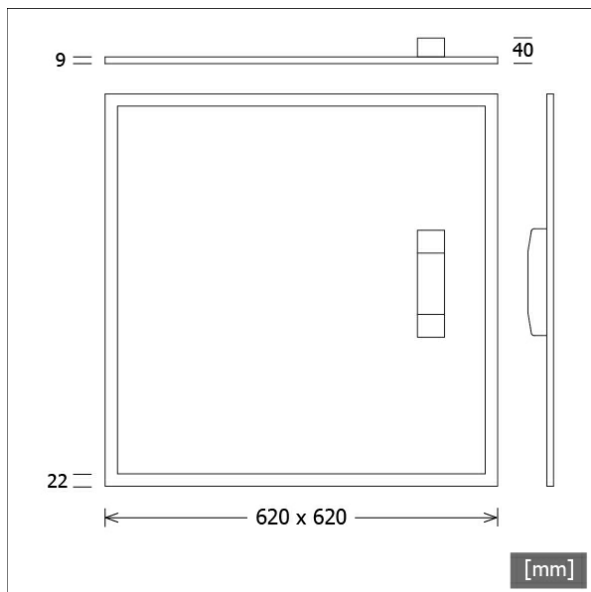

FYR 104.0625.830/DALI

Farbe	Artikelnummer	EAN
weiß	652343	4043544610607

Beschreibung

- superflaches dezentes Einleuchtefeld für abgehängte Deckensysteme mit sichtbarem T-Profil Modul (625 x 625)
- sehr geringe Einbautiefe
- hochwertige BAP Entblendung UGR <= 19 über Lightguide aus PMMA
- hohe Wartungsfreundlichkeit
- keine UV- und Wärmestrahlung
- innovatives Wärmemanagement über Aluminiumrahmen
- Leuchtenrückseite aus Stahlblech
- hochwertige LED-Linien mit seitlicher Lichteinspeisung
- externe Platzierung des Betriebsgeräts auf dem Leuchtenkörper möglich
- prismatischer Diffusor aus Polystyrol (PS)
- werkzeugloses Einlegen in Decke
- Anschluss an Betriebsgerät über Leuchtenkabel mit integriertem Stecker
- Betriebsgerät (LED-Konverter DALI, dimmbar) inklusive

Abmessungen / Gewichte

Länge	620 mm
Breite	620 mm
Höhe	9 mm
Einbautiefe	40 mm
Nettogewicht	2.93 kg
Bruttogewicht	3.08 kg

FYR 104.0625.830/DALI

FYR 104.0625.830/DALI

Fyrra (1xLED 37W 830/3000K 4140lm)

— C0/C180 cd / 1000 lm - - - C90/C270

	C0	C90	C180	C270
0°	467	467	467	467
15°	448	464	448	464
30°	365	400	365	400
45°	217	240	217	240
60°	92	101	92	101
75°	35	35	35	35
90°	0	0	0	0
cd / 1000 lm				

Offset [m]	Cone width [m]		Illuminance [lx]
3.0	5.77	6.07	215.0
6.0	11.54	12.14	53.8
9.0	17.32	18.21	23.9
12.0	23.09	24.28	13.4
15.0	28.86	30.35	8.6