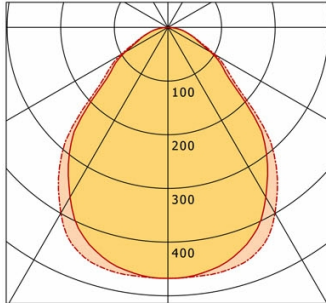

Abmessungen / Gewichte

Länge	620 mm
Breite	620 mm
Höhe	9 mm
Einbautiefe	40 mm
Nettogewicht	2.93 kg
Bruttogewicht	3.08 kg

FYR 104.0625.830/DALI

FYR 104.0625.830/DALI

Fyrra (1xLED 37W 830/3000K 4140lm)

— C0/C180 cd / 1000 lm - - - C90/C270

	C0	C90	C180	C270
0°	467	467	467	467
15°	448	464	448	464
30°	365	400	365	400
45°	217	240	217	240
60°	92	101	92	101
75°	35	35	35	35
90°	0	0	0	0
cd / 1000 lm				

Offset [m]	Cone width [m]		Illuminance [lx]
3.0	5.77	6.07	215.0
6.0	11.54	12.14	53.8
9.0	17.32	18.21	23.9
12.0	23.09	24.28	13.4
15.0	28.86	30.35	8.6