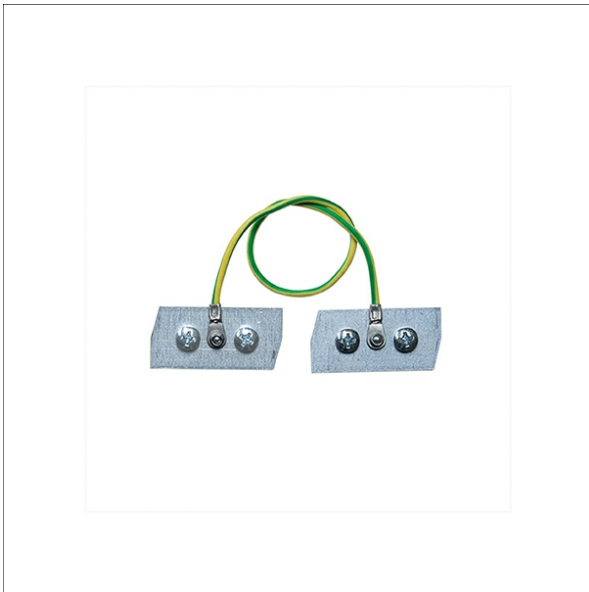

LK-Z 045.111

Beschreibung

- Erdungsleitung 0.75 mm² (Länge: 190 mm)
- ein Leitungsende offen
- Stahlblechplatte verschraubbar mit Profil

Abmessungen / Gewichte

Länge	42 mm
Breite	20 mm
Höhe	1 mm
Nettogewicht	0.02 kg
Bruttogewicht	0.03 kg

Farbe	Artikelnummer	EAN
	652612	4043544612878