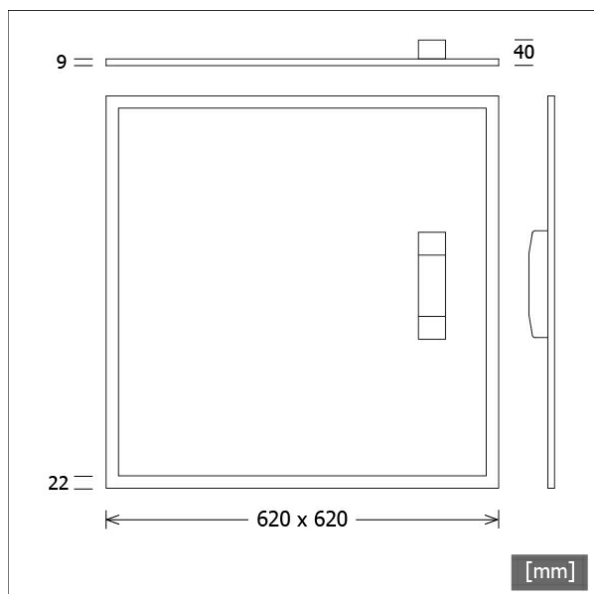

## Beschreibung

- superflaches dezentes Einlegetlichtfeld für abgehängte Deckensysteme mit sichtbarem T-Profil Modul (625 x 625)
- sehr geringe Einbautiefe
- hochwertige BAP Entblendung UGR <= 19 über Lightguide aus PMMA
- hohe Wartungsfreundlichkeit
- keine UV- und Wärmestrahlung
- innovatives Wärmemanagement über Aluminiumrahmen
- Leuchtenrückseite aus Stahlblech
- hochwertige LED-Linien mit seitlicher Lichteinspeisung
- externe Platzierung des Betriebsgeräts auf dem Leuchtenkörper möglich
- prismatischer Diffusor aus Polystyrol (PS)
- werkzeugloses Einlegen in Decke
- Anschluss an Betriebsgerät über Leuchtenkabel mit integriertem Stecker
- Betriebsgerät (LED-Konverter) inklusive

## Abmessungen / Gewichte

Länge	620 mm
Breite	620 mm
Höhe	9 mm
Einbautiefe	40 mm
Nettogewicht	2.90 kg
Bruttogewicht	3.05 kg

Offset [m]	Cone width [m]		Illuminance [lx]
3.0	5.77	6.07	215.0
6.0	11.54	12.14	53.8
9.0	17.32	18.21	23.9
12.0	23.09	24.28	13.4
15.0	28.86	30.35	8.6

<b>η</b>	LED
Efficiency	112 lm/W
Direct/Indirect	↓ 100% / ↑ 0%
System Power	37 W
<b>UGR</b>	X=4H, Y=8H
Reflection factors	70/50/20
UGR C0/C180	18.0
UGR C90/C270	18.3
CIE Flux Codes	61 87 97 100 100
Ra/CRI	>80