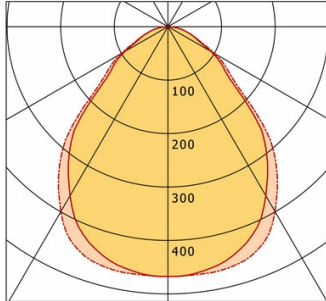

FYR 104.0625.830

FYR 104.0625.830

Fyrra (1xLED 37W 830/3000K 4140lm)

— C0/C180 cd / 1000 lm   - - - C90/C270

	C0	C90	C180	C270
0°	467	467	467	467
15°	448	464	448	464
30°	365	400	365	400
45°	217	240	217	240
60°	92	101	92	101
75°	35	35	35	35
90°	0	0	0	0
cd / 1000 lm				

Offset [m]	Cone width [m]		Illuminance [lx]
3.0	5.77	6.07	215.0
6.0	11.54	12.14	53.8
9.0	17.32	18.21	23.9
12.0	23.09	24.28	13.4
15.0	28.86	30.35	8.6

η	LED
Efficiency	112 lm/W
Direct/Indirect	↓ 100% / ↑ 0%
System Power	37 W
UGR	X=4H, Y=8H
Reflection factors	70/50/20
UGR C0/C180	18.0
UGR C90/C270	18.3
CIE Flux Codes	61 87 97 100 100
Ra/CRI	>80

LTS

Zubehör

FYR-Z104.0600-0625
Drahtseil-Set für Modul 600/625
(2-fach, Länge: 1500 mm)

FYR-Z115.0625.0625
Anbaurahmen für Einlegeleuchte Modul 625 x 625